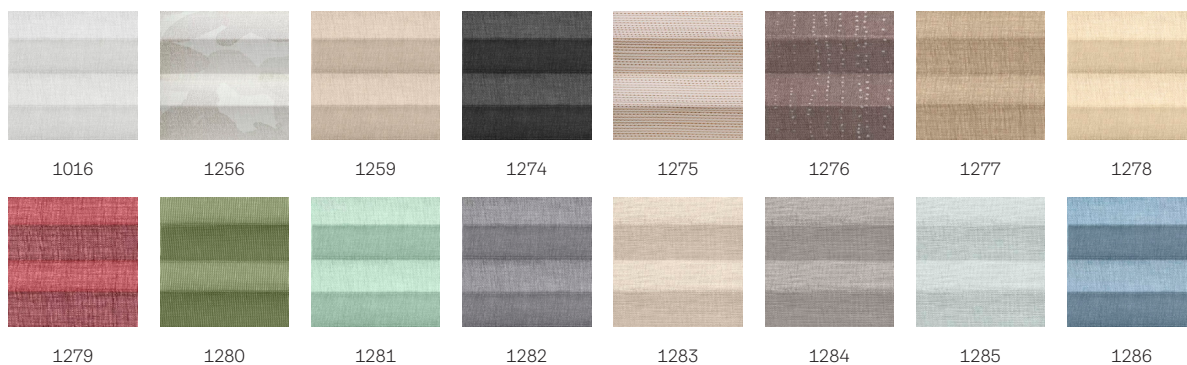

VELUX lichttemperend plisségordijn FHL

VELUX®

VELUX lichttemperende plisségordijnen geven een groter gevoel van privacy en elegante lichteffecten die uw ruimte in aangenaam, zacht licht laten baden. De handige manueel 'zwevend' gordijn kan overal in het raam worden geplaatst. Zo past u het invallende licht aan, terwijl u nog steeds naar buiten kunt kijken. VELUX plisségordijnen zijn verkrijgbaar in diverse kleuren en stijlen.

Kleuren en patronen

Er is een ruime keuze aan kleuren en dessins voor VELUX binnengordijnen. Wel is het zo dat enkele gordijnvarianten slechts in een beperkt aantal kleuren verkrijgbaar zijn. Elke kleur en dessinoptie heeft een unieke code. Voeg bij het bestellen van uw producten de code van uw keuze toe aan het betreffende type gordijn.