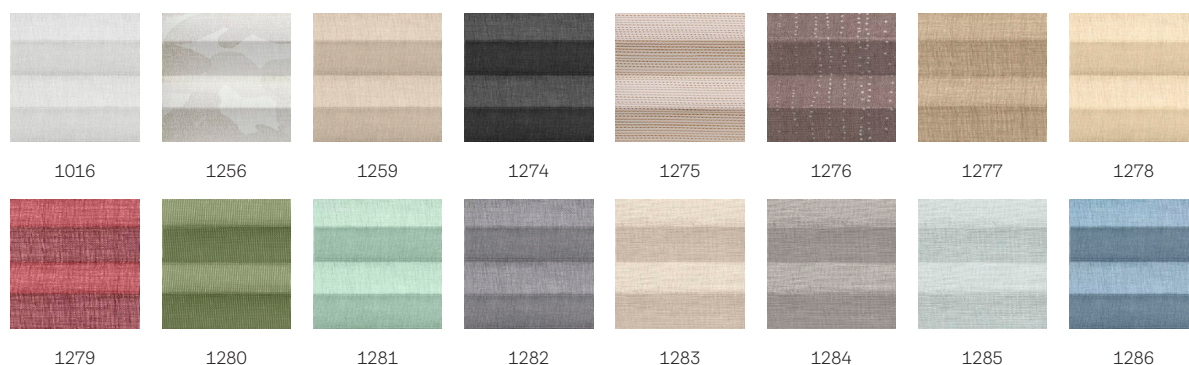

VELUX lichttemperend plisségordijn FHL

VELUX®

VELUX lichttemperende plisségordijnen geven een groter gevoel van privacy en elegante lichteffecten die uw ruimte in aangenaam, zacht licht laten baden. De handige manueel 'zwevend' gordijn kan overal in het raam worden geplaatst. Zo past u het invallende licht aan, terwijl u nog steeds naar buiten kunt kijken. VELUX plisségordijnen zijn verkrijgbaar in diverse kleuren en stijlen.

Kleuren en patronen

Er is een ruime keuze aan kleuren en dessins voor VELUX binnengordijnen. Wel is het zo dat enkele gordijnvarianten slechts in een beperkt aantal kleuren verkrijgbaar zijn. Elke kleur en dessinoptie heeft een unieke code. Voeg bij het bestellen van uw producten de code van uw keuze toe aan het betreffende type gordijn.