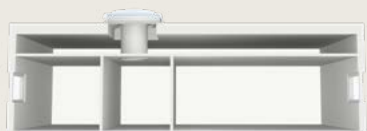

Tunel solar rigid sau flexibil pentru acoperiș tip terasă

Învelișul din folie de aluminiu reflectorizantă care îmbracă tubul rigid transferă până la 98% din lumina naturală.

Tunelul solar se integrează discret pe tavan. Datorită efectului de difuzie Edge Glow, furnizează o lumină unică, naturală și cu un aspect care se schimbă dinamic, în funcție de cursul soarelui.

Pe lângă faptul că asigură o lumină puternică în timpul zilei, prin adăugarea unui kit de lumină (ZTL), tunelul solar oferă și o iluminare potrivită în timpul nopții.