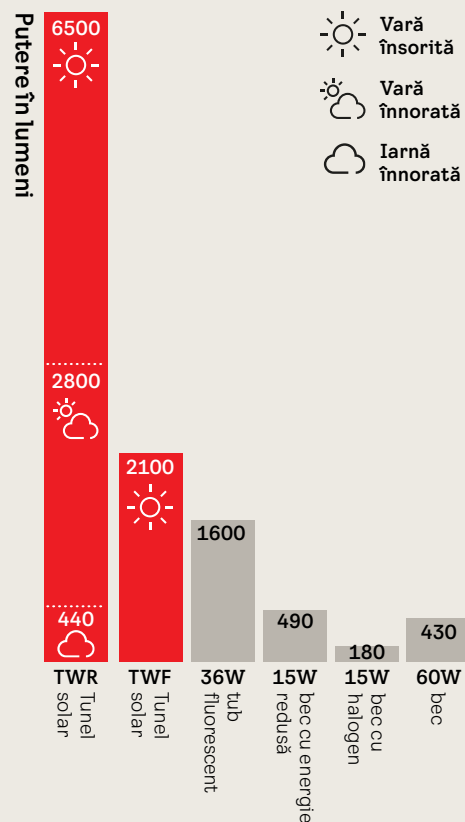

Tuneluri solare cu kit de lumină

Alege tunelul solar care se potrivește cel mai bine nevoilor tale și adaugă un kit de lumină pentru o soluție completă, de zi și de noapte

Transmisia luminii prin tunelurile solare VELUX

Tunel solar rigid pentru acoperiș înclinat