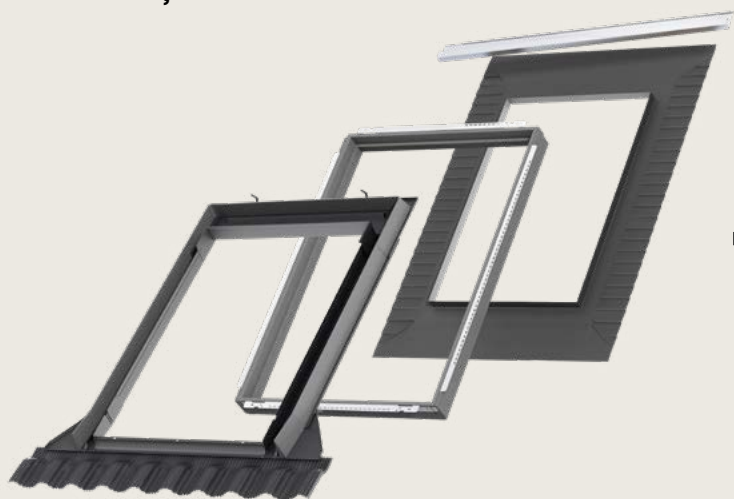

Seturile de rame de etanșare VELUX sunt concepute pentru a integra perfect ferestrele de mansardă VELUX în materialul învelitorii. Acestea asigură o protecție completă din exterior și din interior pentru orice condiții meteorologice și chiar și pentru majoritatea condițiilor de umiditate din interior.

* Reducere aplicată la prețul de catalog al produselor individuale din pachete.

Rame de etanșare cu kit de izolare termică și folie barieră de vapori

Combină ambele elemente:

Protecție exterioară

... și protecție interioară