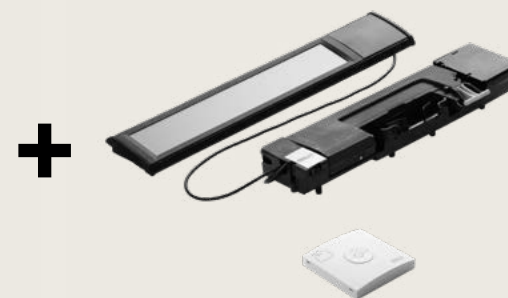

SSS
ruloul exterior parasolar opac

KSX
motor solar