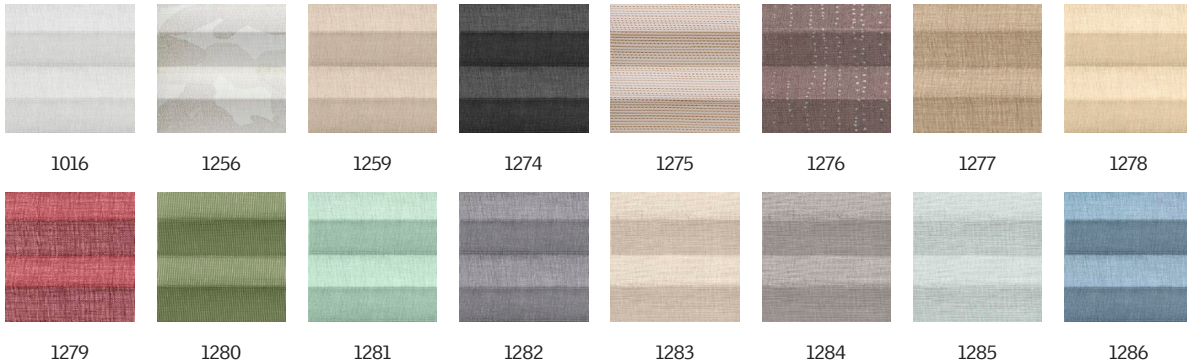

Farben und Muster

VELUX Innenrollos sind in vielen Farben und Mustern erhältlich. Einige Rollovarianten sind jedoch nur in einer begrenzten Farbpalette verfügbar. Jede Farb- und Musteroption hat einen eindeutigen Code. Fügen Sie bei der Bestellung Ihrer Produkte den Code Ihrer Wahl zum entsprechenden Rollotyp hinzu.