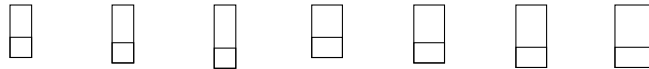

Bestellbeispiel

Für Lichtlösung LICHTBAND mit Klapp-Schwingfenster (Kunststoff), schwarzer Außenabdeckung, Größe MK08, Energiebalance-Verglasung und Eindeckrahmen für GSE IN-ROOF-System (www.gseintegration.com).

Wichtig: Für den vollständigen Einbau benötigen Sie 1x das First-Hauptblech sowie 2x Adapterplatte links und rechts für VELUX ODL. Die Artikel müssen über GSE Integration bestellt werden.

Anzahl	Produkt	Bezeichnung
1	GPU MK08 0566*	Dachfenster, Aluminium schwarz¹
1	GIU MK34 0566*	Untenelement, Aluminium schwarz¹
1	ODL MK08 2500	Eindeckrahmen, Aluminium schwarz¹, inkl. Wärmedämmrahmen BDX für oberes Fenster
1	ODL WK34 050001*	Eindeckrahmen Verlängerungsteile, Aluminium schwarz¹
1	BDX WK34 2000	Wärmedämmrahmen für unteres Fenster

**Fenster + Eindeckrahmen
Aluminium grau**

	MK06	MK08	MK10	PK06	PK08	PK10	SK10	Lieferzeit
	78x118/92	78x140/92	78x160/92	94x118/92	94x140/92	94x160/92	114x160/92	WT

Schwingfenster

	GGU 0070	Standard, Aluminium grau²	718,-	789,-	924,-	884,-	924,-	963,-	1.105,-	2/8³
	GGU 0066	Energiebalance, Aluminium grau²	950,-	1.021,-	1.156,-	1.116,-	1.156,-	1.195,-	1.337,-	2/8³

Klapp-Schwingfenster

	GPU 0070	Standard, Aluminium grau²	1.000,-	1.071,-	1.206,-	1.166,-	1.206,-	1.245,-	1.387,-	2
	GPU 0066	Energiebalance, Aluminium grau²	1.232,-	1.303,-	1.438,-	1.398,-	1.438,-	1.477,-	1.619,-	2/8⁴

Fenster: Eindeckrahmen/Dämm- und Anschluss-Set

ODL 2000	Aluminium grau² für GSE, inkl. Wärmedämmrahmen BDX	271,-	288,-	320,-	308,-	320,-	332,-	352,-	27
Untenelement		MK34	MK34	MK34	PK34	PK34	PK34	SK34	
GIU 0070	Standard, Aluminium grau²	758,-	758,-	758,-	871,-	871,-	871,-	909,-	2/8⁵
GIU 0066	Energiebalance, Aluminium grau²	990,-	990,-	990,-	1.103,-	1.103,-	1.103,-	1.141,-	8
Untenelement: Eindeckrahmen/Dämm- und Anschluss-Set		WK34	WK34	WK34	WK34	WK34	WK34	WK34	
ODL 000001	Aluminium grau² für GSE	208,-	208,-	208,-	208,-	208,-	208,-	208,-	25
BDX 2000	Wärmedämmrahmen	126,-	126,-	126,-	126,-	126,-	126,-	126,-	2

* Bitte beachten Sie, dass die Artikel als Sonderanfertigung bestellt und produziert werden.

Alle Preise sind UVP in Euro exkl. 20% USt.

¹ RAL 9005

² RAL 7043

³ Größe SK10 = 8 Werktage Lieferzeit

⁴ Größe PK08 = 8 Werktage Lieferzeit

⁵ Größe SK34 = 8 Werktage Lieferzeit