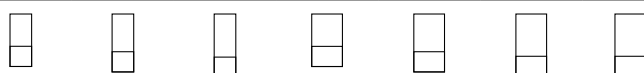

## Fenster + Eindeckrahmen Aluminium schwarz

	MK06	MK08	MK10	PK06	PK08	PK10	SK10	Lieferzeit
	78x118/92	78x140/92	78x160/92	94x118/92	94x140/92	94x160/92	114x160/92	WT