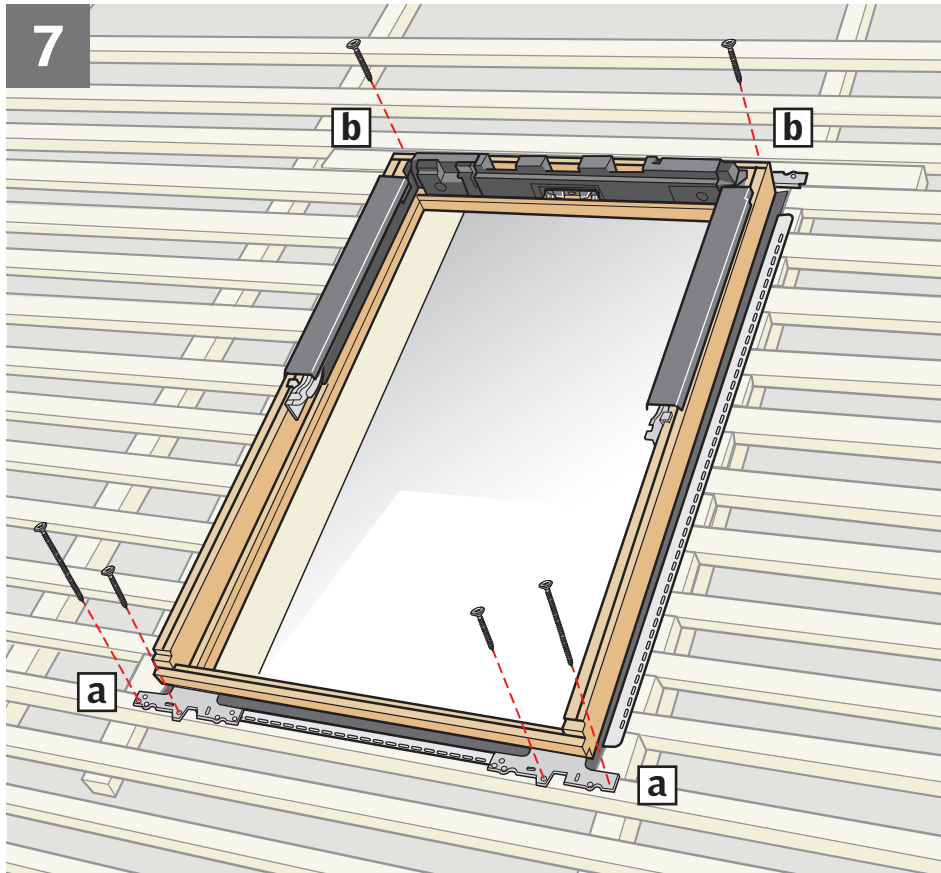

VELUX®

EDL+ 

VAS 453643-2016-02

24

25

AR: VELUX Argentina S.A. 348 4 639944	HU: VELUX Magyarország Kft. (06/1) 436-0601
AT: VELUX Österreich GmbH 02245/32 3 50	IE: VELUX Company Ltd. 01 848 8775
AU: VELUX Australia Pty. Ltd. 1300 859 856	IT: VELUX Italia s.p.a. 045/6173666
BA: VELUX Bosna i Hercegovina d.o.o. 033/626 493, 626 494	JP: VELUX-Japan Ltd. 0570-00-8145
BE: VELUX Belgium (010) 42.09.09	LT: VELUX Lietuva, UAB (85) 270 91 01
BG: ВЕЛУКС България ЕООД 02/955 99 30	LV: VELUX Latvia SIA 67 27 77 33
BY: Унитарное предприятие "ВЕЛЮКС Мансардные Окна" (017) 329 20 89	NL: VELUX Nederland B.V. 030 - 6 629 629
CA: VELUX Canada Inc. 1 800 88-VELUX (888-3589)	NO: VELUX Norge AS 22 51 06 00
CH: VELUX Schweiz AG 062 289 44 45	NZ: VELUX New Zealand Ltd. 0800 650 445
CL: VELUX Chile Limitada 2 953 6789	PL: VELUX Polska Sp. z o.o. (022) 33 77 000 / 33 77 070
CN: VELUX (CHINA) CO. LTD. 0316-607 27 27	PT: VELUX Portugal, Lda 21 880 00 60
CZ: VELUX Česká republika, s.r.o. 531 015 511	RO: VELUX România S.R.L. 0-8008-83589
DE: VELUX Deutschland GmbH 01806 / 33 33 99 Festnetz: 0,20 €/Anruf Mobilfunk: max. 0,60 €/Anruf	RS: VELUX Srbija d.o.o. 011 20 57 500
DK: VELUX Danmark A/S 45 16 45 16	RU: ЗАО ВЕЛЮКС (495) 640 87 20
EE: VELUX Eesti OÜ 621 7790	SE: VELUX Svenska AB 042/20 83 80
ES: VELUX Spain, S.A. 91 509 71 00	SI: VELUX Slovenija d.o.o. 01 724 68 68
FI: VELUX Suomi Oy 0207 290 800	SK: VELUX Slovensko, s.r.o. (02) 33 000 555
FR: VELUX France 0821 02 15 15 0,119€ TTC/min	TR: VELUX Çatı Pencereleri Ticaret Limited Şirketi 0 216 302 54 10
GB: VELUX Company Ltd. 01592 778 225	UA: ТОВ "ВЕЛЮКС Україна" (044) 2916070
HR: VELUX Hrvatska d.o.o. 01/5555 444	US: VELUX America LLC 1-800-88-VELUX