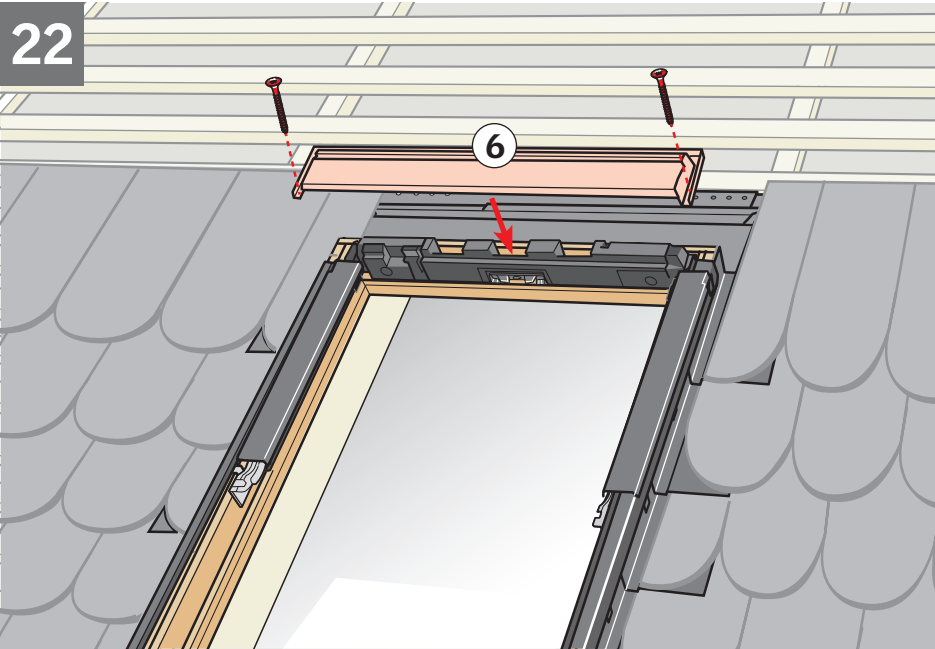

VELUX®

EDL+ 

VAS 453643-2016-02

24

25

AR: VELUX Argentina S.A. 348 4 639944	HU: VELUX Magyarország Kft. (06/1) 436-0601
AT: VELUX Österreich GmbH 02245/32 3 50	IE: VELUX Company Ltd. 01 848 8775
AU: VELUX Australia Pty. Ltd. 1300 859 856	IT: VELUX Italia s.p.a. 045/6173666
BA: VELUX Bosna i Hercegovina d.o.o. 033/626 493, 626 494	JP: VELUX-Japan Ltd. 0570-00-8145
BE: VELUX Belgium (010) 42.09.09	LT: VELUX Lietuva, UAB (85) 270 91 01
BG: ВЕЛУКС България ЕООД 02/955 99 30	LV: VELUX Latvia SIA 67 27 77 33
BY: Унитарное предприятие "ВЕЛЮКС Мансардные Окна" (017) 329 20 89	NL: VELUX Nederland B.V. 030 - 6 629 629
CA: VELUX Canada Inc. 1 800 88-VELUX (888-3589)	NO: VELUX Norge AS 22 51 06 00
CH: VELUX Schweiz AG 062 289 44 45	NZ: VELUX New Zealand Ltd. 0800 650 445
CL: VELUX Chile Limitada 2 953 6789	PL: VELUX Polska Sp. z o.o. (022) 33 77 000 / 33 77 070
CN: VELUX (CHINA) CO. LTD. 0316-607 27 27	PT: VELUX Portugal, Lda 21 880 00 60
CZ: VELUX Česká republika, s.r.o. 531 015 511	RO: VELUX România S.R.L. 0-8008-83589
DE: VELUX Deutschland GmbH 01806 / 33 33 99 Festnetz: 0,20 €/Anruf Mobilfunk: max. 0,60 €/Anruf	RS: VELUX Srbija d.o.o. 011 20 57 500
DK: VELUX Danmark A/S 45 16 45 16	RU: ЗАО ВЕЛЮКС (495) 640 87 20
EE: VELUX Eesti OÜ 621 7790	SE: VELUX Svenska AB 042/20 83 80
ES: VELUX Spain, S.A. 91 509 71 00	SI: VELUX Slovenija d.o.o. 01 724 68 68
FI: VELUX Suomi Oy 0207 290 800	SK: VELUX Slovensko, s.r.o. (02) 33 000 555
FR: VELUX France 0821 02 15 15 0,119€ TTC/min	TR: VELUX Çatı Pencereleri Ticaret Limited Şirketi 0 216 302 54 10
GB: VELUX Company Ltd. 01592 778 225	UA: ТОВ "ВЕЛЮКС Україна" (044) 2916070
HR: VELUX Hrvatska d.o.o. 01/5555 444	US: VELUX America LLC 1-800-88-VELUX