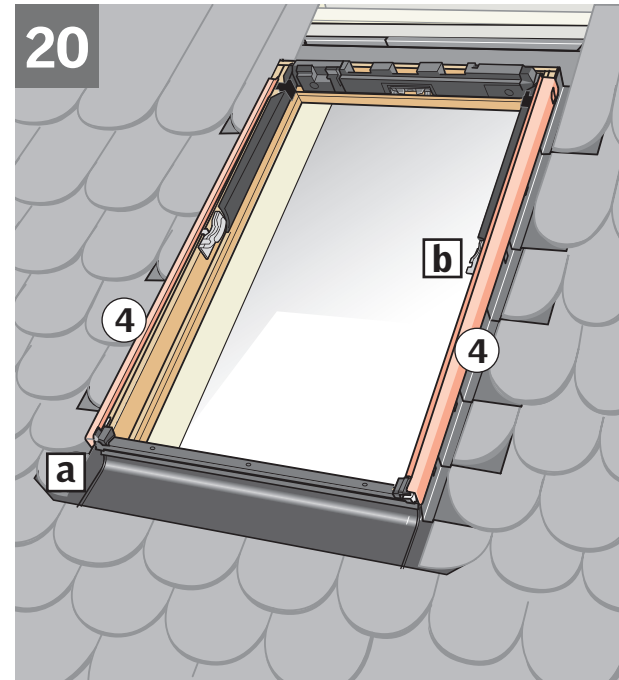

VELUX®

EDL+ 

VAS 453643-2016-02

24

25

AR: VELUX Argentina S.A. 348 4 639944	HU: VELUX Magyarország Kft. (06/1) 436-0601
AT: VELUX Österreich GmbH 02245/32 3 50	IE: VELUX Company Ltd. 01 848 8775
AU: VELUX Australia Pty. Ltd. 1300 859 856	IT: VELUX Italia s.p.a. 045/6173666
BA: VELUX Bosna i Hercegovina d.o.o. 033/626 493, 626 494	JP: VELUX-Japan Ltd. 0570-00-8145
BE: VELUX Belgium (010) 42.09.09	LT: VELUX Lietuva, UAB (85) 270 91 01
BG: ВЕЛУКС България ЕООД 02/955 99 30	LV: VELUX Latvia SIA 67 27 77 33
BY: Унитарное предприятие "ВЕЛЮКС Мансардные Окна" (017) 329 20 89	NL: VELUX Nederland B.V. 030 - 6 629 629
CA: VELUX Canada Inc. 1 800 88-VELUX (888-3589)	NO: VELUX Norge AS 22 51 06 00
CH: VELUX Schweiz AG 062 289 44 45	NZ: VELUX New Zealand Ltd. 0800 650 445
CL: VELUX Chile Limitada 2 953 6789	PL: VELUX Polska Sp. z o.o. (022) 33 77 000 / 33 77 070
CN: VELUX (CHINA) CO. LTD. 0316-607 27 27	PT: VELUX Portugal, Lda 21 880 00 60
CZ: VELUX Česká republika, s.r.o. 531 015 511	RO: VELUX România S.R.L. 0-8008-83589
DE: VELUX Deutschland GmbH 01806 / 33 33 99 Festnetz: 0,20 €/Anruf Mobilfunk: max. 0,60 €/Anruf	RS: VELUX Srbija d.o.o. 011 20 57 500
DK: VELUX Danmark A/S 45 16 45 16	RU: ЗАО ВЕЛЮКС (495) 640 87 20
EE: VELUX Eesti OÜ 621 7790	SE: VELUX Svenska AB 042/20 83 80
ES: VELUX Spain, S.A. 91 509 71 00	SI: VELUX Slovenija d.o.o. 01 724 68 68
FI: VELUX Suomi Oy 0207 290 800	SK: VELUX Slovensko, s.r.o. (02) 33 000 555
FR: VELUX France 0821 02 15 15 0,119€ TTC/min	TR: VELUX Çatı Pencereleri Ticaret Limited Şirketi 0 216 302 54 10
GB: VELUX Company Ltd. 01592 778 225	UA: ТОВ "ВЕЛЮКС Україна" (044) 2916070
HR: VELUX Hrvatska d.o.o. 01/5555 444	US: VELUX America LLC 1-800-88-VELUX