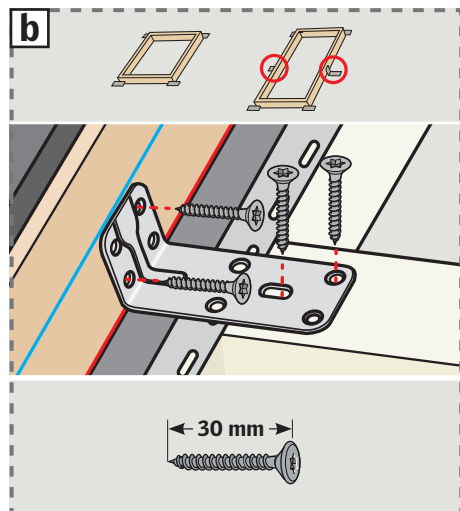

VELUX®

EDL+ 

VAS 453643-2016-02

24

25

AR: VELUX Argentina S.A. 348 4 639944	HU: VELUX Magyarország Kft. (06/1) 436-0601
AT: VELUX Österreich GmbH 02245/32 3 50	IE: VELUX Company Ltd. 01 848 8775
AU: VELUX Australia Pty. Ltd. 1300 859 856	IT: VELUX Italia s.p.a. 045/6173666
BA: VELUX Bosna i Hercegovina d.o.o. 033/626 493, 626 494	JP: VELUX-Japan Ltd. 0570-00-8145
BE: VELUX Belgium (010) 42.09.09	LT: VELUX Lietuva, UAB (85) 270 91 01
BG: ВЕЛУКС България ЕООД 02/955 99 30	LV: VELUX Latvia SIA 67 27 77 33
BY: Унитарное предприятие "ВЕЛЮКС Мансардные Окна" (017) 329 20 89	NL: VELUX Nederland B.V. 030 - 6 629 629
CA: VELUX Canada Inc. 1 800 88-VELUX (888-3589)	NO: VELUX Norge AS 22 51 06 00
CH: VELUX Schweiz AG 062 289 44 45	NZ: VELUX New Zealand Ltd. 0800 650 445
CL: VELUX Chile Limitada 2 953 6789	PL: VELUX Polska Sp. z o.o. (022) 33 77 000 / 33 77 070
CN: VELUX (CHINA) CO. LTD. 0316-607 27 27	PT: VELUX Portugal, Lda 21 880 00 60
CZ: VELUX Česká republika, s.r.o. 531 015 511	RO: VELUX România S.R.L. 0-8008-83589
DE: VELUX Deutschland GmbH 01806 / 33 33 99 Festnetz: 0,20 €/Anruf Mobilfunk: max. 0,60 €/Anruf	RS: VELUX Srbija d.o.o. 011 20 57 500
DK: VELUX Danmark A/S 45 16 45 16	RU: ЗАО ВЕЛЮКС (495) 640 87 20
EE: VELUX Eesti OÜ 621 7790	SE: VELUX Svenska AB 042/20 83 80
ES: VELUX Spain, S.A. 91 509 71 00	SI: VELUX Slovenija d.o.o. 01 724 68 68
FI: VELUX Suomi Oy 0207 290 800	SK: VELUX Slovensko, s.r.o. (02) 33 000 555
FR: VELUX France 0821 02 15 15 0,119€ TTC/min	TR: VELUX Çatı Pencereleri Ticaret Limited Şirketi 0 216 302 54 10
GB: VELUX Company Ltd. 01592 778 225	UA: ТОВ "ВЕЛЮКС Україна" (044) 2916070
HR: VELUX Hrvatska d.o.o. 01/5555 444	US: VELUX America LLC 1-800-88-VELUX