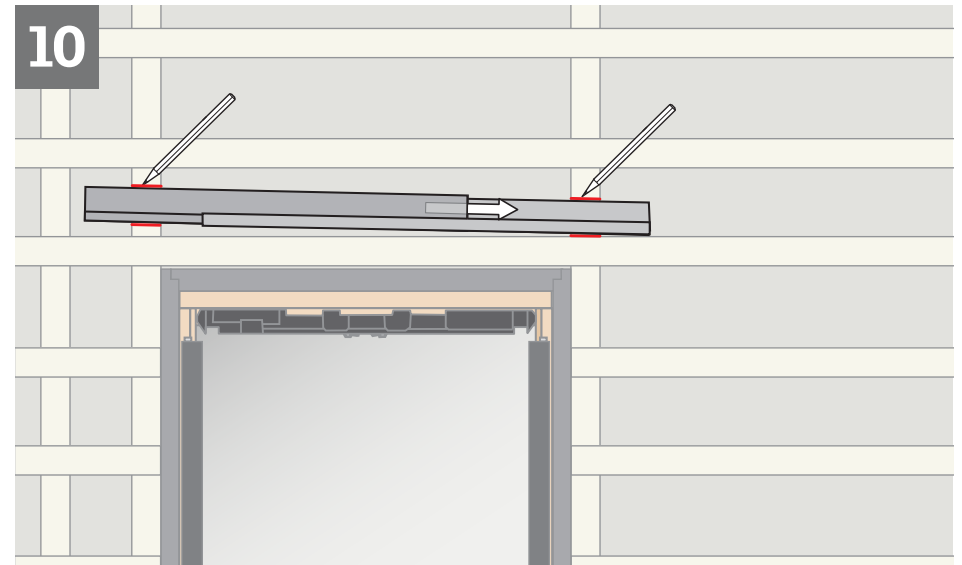

VELUX®

EDL+ 

VAS 453643-2016-02

24

25

AR: VELUX Argentina S.A. 348 4 639944	HU: VELUX Magyarország Kft. (06/1) 436-0601
AT: VELUX Österreich GmbH 02245/32 3 50	IE: VELUX Company Ltd. 01 848 8775
AU: VELUX Australia Pty. Ltd. 1300 859 856	IT: VELUX Italia s.p.a. 045/6173666
BA: VELUX Bosna i Hercegovina d.o.o. 033/626 493, 626 494	JP: VELUX-Japan Ltd. 0570-00-8145
BE: VELUX Belgium (010) 42.09.09	LT: VELUX Lietuva, UAB (85) 270 91 01
BG: ВЕЛУКС България ЕООД 02/955 99 30	LV: VELUX Latvia SIA 67 27 77 33
BY: Унитарное предприятие "ВЕЛЮКС Мансардные Окна" (017) 329 20 89	NL: VELUX Nederland B.V. 030 - 6 629 629
CA: VELUX Canada Inc. 1 800 88-VELUX (888-3589)	NO: VELUX Norge AS 22 51 06 00
CH: VELUX Schweiz AG 062 289 44 45	NZ: VELUX New Zealand Ltd. 0800 650 445
CL: VELUX Chile Limitada 2 953 6789	PL: VELUX Polska Sp. z o.o. (022) 33 77 000 / 33 77 070
CN: VELUX (CHINA) CO. LTD. 0316-607 27 27	PT: VELUX Portugal, Lda 21 880 00 60
CZ: VELUX Česká republika, s.r.o. 531 015 511	RO: VELUX România S.R.L. 0-8008-83589
DE: VELUX Deutschland GmbH 01806 / 33 33 99 Festnetz: 0,20 €/Anruf Mobilfunk: max. 0,60 €/Anruf	RS: VELUX Srbija d.o.o. 011 20 57 500
DK: VELUX Danmark A/S 45 16 45 16	RU: ЗАО ВЕЛЮКС (495) 640 87 20
EE: VELUX Eesti OÜ 621 7790	SE: VELUX Svenska AB 042/20 83 80
ES: VELUX Spain, S.A. 91 509 71 00	SI: VELUX Slovenija d.o.o. 01 724 68 68
FI: VELUX Suomi Oy 0207 290 800	SK: VELUX Slovensko, s.r.o. (02) 33 000 555
FR: VELUX France 0821 02 15 15 0,119€ TTC/min	TR: VELUX Çatı Pencereleri Ticaret Limited Şirketi 0 216 302 54 10
GB: VELUX Company Ltd. 01592 778 225	UA: ТОВ "ВЕЛЮКС Україна" (044) 2916070
HR: VELUX Hrvatska d.o.o. 01/5555 444	US: VELUX America LLC 1-800-88-VELUX