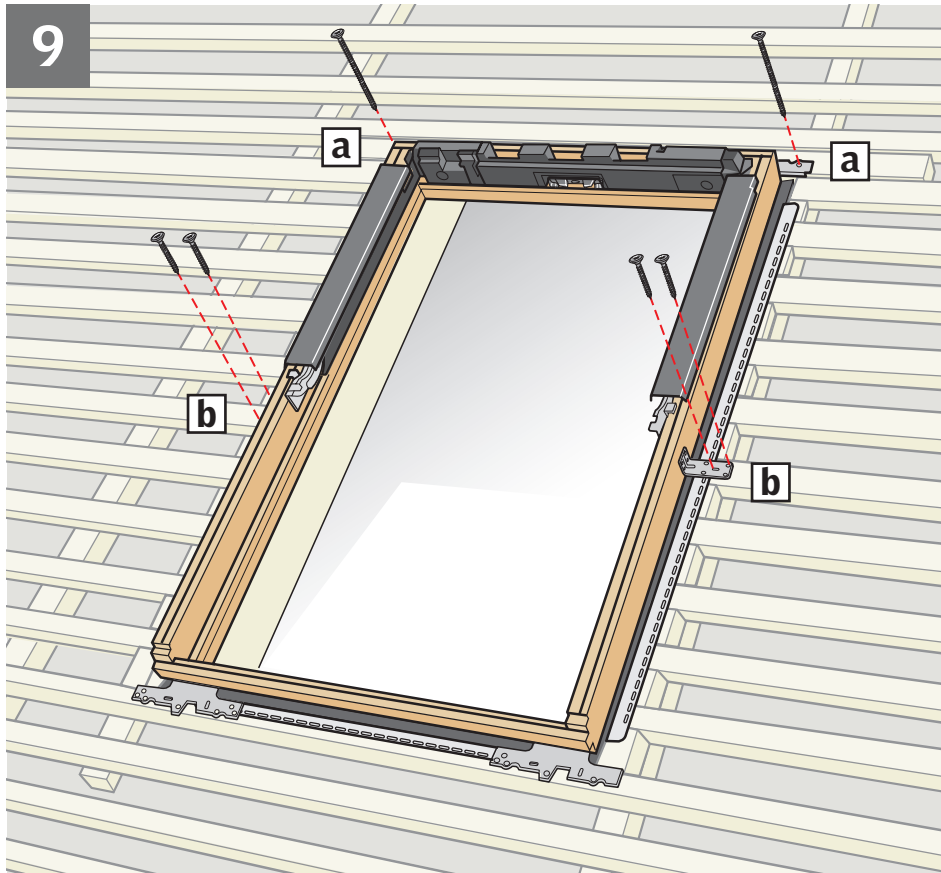

VELUX®

EDL+ 

VAS 453643-2016-02

24

25

AR: VELUX Argentina S.A. 348 4 639944	HU: VELUX Magyarország Kft. (06/1) 436-0601
AT: VELUX Österreich GmbH 02245/32 3 50	IE: VELUX Company Ltd. 01 848 8775
AU: VELUX Australia Pty. Ltd. 1300 859 856	IT: VELUX Italia s.p.a. 045/6173666
BA: VELUX Bosna i Hercegovina d.o.o. 033/626 493, 626 494	JP: VELUX-Japan Ltd. 0570-00-8145
BE: VELUX Belgium (010) 42.09.09	LT: VELUX Lietuva, UAB (85) 270 91 01
BG: ВЕЛУКС България ЕООД 02/955 99 30	LV: VELUX Latvia SIA 67 27 77 33
BY: Унитарное предприятие "ВЕЛЮКС Мансардные Окна" (017) 329 20 89	NL: VELUX Nederland B.V. 030 - 6 629 629
CA: VELUX Canada Inc. 1 800 88-VELUX (888-3589)	NO: VELUX Norge AS 22 51 06 00
CH: VELUX Schweiz AG 062 289 44 45	NZ: VELUX New Zealand Ltd. 0800 650 445
CL: VELUX Chile Limitada 2 953 6789	PL: VELUX Polska Sp. z o.o. (022) 33 77 000 / 33 77 070
CN: VELUX (CHINA) CO. LTD. 0316-607 27 27	PT: VELUX Portugal, Lda 21 880 00 60
CZ: VELUX Česká republika, s.r.o. 531 015 511	RO: VELUX România S.R.L. 0-8008-83589
DE: VELUX Deutschland GmbH 01806 / 33 33 99 Festnetz: 0,20 €/Anruf Mobilfunk: max. 0,60 €/Anruf	RS: VELUX Srbija d.o.o. 011 20 57 500
DK: VELUX Danmark A/S 45 16 45 16	RU: ЗАО ВЕЛЮКС (495) 640 87 20
EE: VELUX Eesti OÜ 621 7790	SE: VELUX Svenska AB 042/20 83 80
ES: VELUX Spain, S.A. 91 509 71 00	SI: VELUX Slovenija d.o.o. 01 724 68 68
FI: VELUX Suomi Oy 0207 290 800	SK: VELUX Slovensko, s.r.o. (02) 33 000 555
FR: VELUX France 0821 02 15 15 0,119€ TTC/min	TR: VELUX Çatı Pencereleri Ticaret Limited Şirketi 0 216 302 54 10
GB: VELUX Company Ltd. 01592 778 225	UA: ТОВ "ВЕЛЮКС Україна" (044) 2916070
HR: VELUX Hrvatska d.o.o. 01/5555 444	US: VELUX America LLC 1-800-88-VELUX