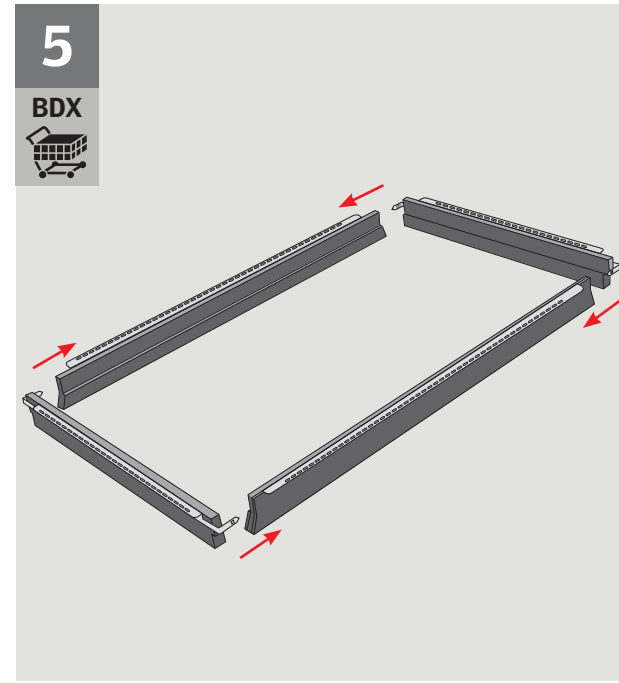

VELUX®

EDL+ 

VAS 453643-2016-02

24

25

AR: VELUX Argentina S.A. 348 4 639944	HU: VELUX Magyarország Kft. (06/1) 436-0601
AT: VELUX Österreich GmbH 02245/32 3 50	IE: VELUX Company Ltd. 01 848 8775
AU: VELUX Australia Pty. Ltd. 1300 859 856	IT: VELUX Italia s.p.a. 045/6173666
BA: VELUX Bosna i Hercegovina d.o.o. 033/626 493, 626 494	JP: VELUX-Japan Ltd. 0570-00-8145
BE: VELUX Belgium (010) 42.09.09	LT: VELUX Lietuva, UAB (85) 270 91 01
BG: ВЕЛУКС България ЕООД 02/955 99 30	LV: VELUX Latvia SIA 67 27 77 33
BY: Унитарное предприятие "ВЕЛЮКС Мансардные Окна" (017) 329 20 89	NL: VELUX Nederland B.V. 030 - 6 629 629
CA: VELUX Canada Inc. 1 800 88-VELUX (888-3589)	NO: VELUX Norge AS 22 51 06 00
CH: VELUX Schweiz AG 062 289 44 45	NZ: VELUX New Zealand Ltd. 0800 650 445
CL: VELUX Chile Limitada 2 953 6789	PL: VELUX Polska Sp. z o.o. (022) 33 77 000 / 33 77 070
CN: VELUX (CHINA) CO. LTD. 0316-607 27 27	PT: VELUX Portugal, Lda 21 880 00 60
CZ: VELUX Česká republika, s.r.o. 531 015 511	RO: VELUX România S.R.L. 0-8008-83589
DE: VELUX Deutschland GmbH 01806 / 33 33 99 Festnetz: 0,20 €/Anruf Mobilfunk: max. 0,60 €/Anruf	RS: VELUX Srbija d.o.o. 011 20 57 500
DK: VELUX Danmark A/S 45 16 45 16	RU: ЗАО ВЕЛЮКС (495) 640 87 20
EE: VELUX Eesti OÜ 621 7790	SE: VELUX Svenska AB 042/20 83 80
ES: VELUX Spain, S.A. 91 509 71 00	SI: VELUX Slovenija d.o.o. 01 724 68 68
FI: VELUX Suomi Oy 0207 290 800	SK: VELUX Slovensko, s.r.o. (02) 33 000 555
FR: VELUX France 0821 02 15 15 0,119€ TTC/min	TR: VELUX Çatı Pencereleri Ticaret Limited Şirketi 0 216 302 54 10
GB: VELUX Company Ltd. 01592 778 225	UA: ТОВ "ВЕЛЮКС Україна" (044) 2916070
HR: VELUX Hrvatska d.o.o. 01/5555 444	US: VELUX America LLC 1-800-88-VELUX