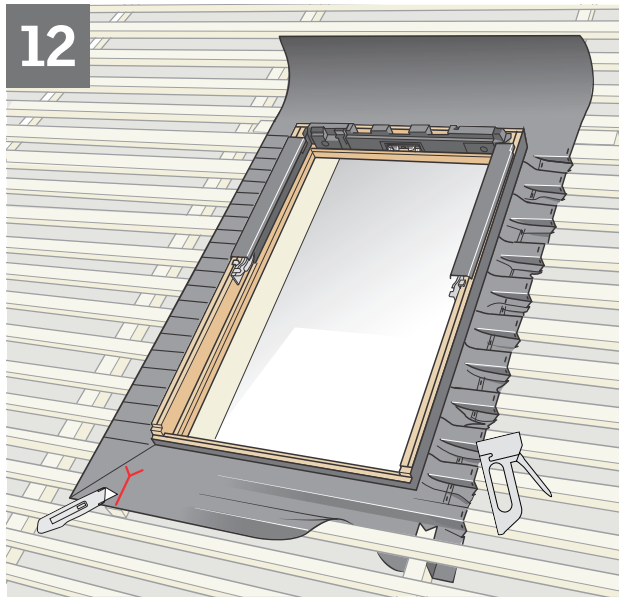

VELUX®

EDL+ 

VAS 453643-2016-02

24

25

AR: VELUX Argentina S.A. 348 4 639944	HU: VELUX Magyarország Kft. (06/1) 436-0601
AT: VELUX Österreich GmbH 02245/32 3 50	IE: VELUX Company Ltd. 01 848 8775
AU: VELUX Australia Pty. Ltd. 1300 859 856	IT: VELUX Italia s.p.a. 045/6173666
BA: VELUX Bosna i Hercegovina d.o.o. 033/626 493, 626 494	JP: VELUX-Japan Ltd. 0570-00-8145
BE: VELUX Belgium (010) 42.09.09	LT: VELUX Lietuva, UAB (85) 270 91 01
BG: ВЕЛУКС България ЕООД 02/955 99 30	LV: VELUX Latvia SIA 67 27 77 33
BY: Унитарное предприятие "ВЕЛЮКС Мансардные Окна" (017) 329 20 89	NL: VELUX Nederland B.V. 030 - 6 629 629
CA: VELUX Canada Inc. 1 800 88-VELUX (888-3589)	NO: VELUX Norge AS 22 51 06 00
CH: VELUX Schweiz AG 062 289 44 45	NZ: VELUX New Zealand Ltd. 0800 650 445
CL: VELUX Chile Limitada 2 953 6789	PL: VELUX Polska Sp. z o.o. (022) 33 77 000 / 33 77 070
CN: VELUX (CHINA) CO. LTD. 0316-607 27 27	PT: VELUX Portugal, Lda 21 880 00 60
CZ: VELUX Česká republika, s.r.o. 531 015 511	RO: VELUX România S.R.L. 0-8008-83589
DE: VELUX Deutschland GmbH 01806 / 33 33 99 Festnetz: 0,20 €/Anruf Mobilfunk: max. 0,60 €/Anruf	RS: VELUX Srbija d.o.o. 011 20 57 500
DK: VELUX Danmark A/S 45 16 45 16	RU: ЗАО ВЕЛЮКС (495) 640 87 20
EE: VELUX Eesti OÜ 621 7790	SE: VELUX Svenska AB 042/20 83 80
ES: VELUX Spain, S.A. 91 509 71 00	SI: VELUX Slovenija d.o.o. 01 724 68 68
FI: VELUX Suomi Oy 0207 290 800	SK: VELUX Slovensko, s.r.o. (02) 33 000 555
FR: VELUX France 0821 02 15 15 0,119€ TTC/min	TR: VELUX Çatı Pencereleri Ticaret Limited Şirketi 0 216 302 54 10
GB: VELUX Company Ltd. 01592 778 225	UA: ТОВ "ВЕЛЮКС Україна" (044) 2916070
HR: VELUX Hrvatska d.o.o. 01/5555 444	US: VELUX America LLC 1-800-88-VELUX