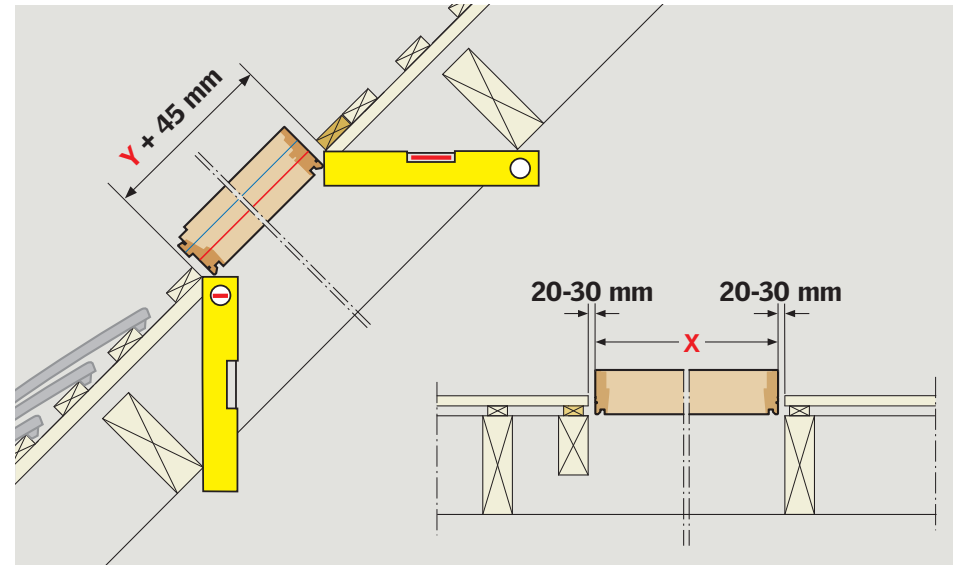

VELUX®

EDL+ 

VAS 453643-2016-02

24

25

AR: VELUX Argentina S.A. 348 4 639944	HU: VELUX Magyarország Kft. (06/1) 436-0601
AT: VELUX Österreich GmbH 02245/32 3 50	IE: VELUX Company Ltd. 01 848 8775
AU: VELUX Australia Pty. Ltd. 1300 859 856	IT: VELUX Italia s.p.a. 045/6173666
BA: VELUX Bosna i Hercegovina d.o.o. 033/626 493, 626 494	JP: VELUX-Japan Ltd. 0570-00-8145
BE: VELUX Belgium (010) 42.09.09	LT: VELUX Lietuva, UAB (85) 270 91 01
BG: ВЕЛУКС България ЕООД 02/955 99 30	LV: VELUX Latvia SIA 67 27 77 33
BY: Унитарное предприятие "ВЕЛЮКС Мансардные Окна" (017) 329 20 89	NL: VELUX Nederland B.V. 030 - 6 629 629
CA: VELUX Canada Inc. 1 800 88-VELUX (888-3589)	NO: VELUX Norge AS 22 51 06 00
CH: VELUX Schweiz AG 062 289 44 45	NZ: VELUX New Zealand Ltd. 0800 650 445
CL: VELUX Chile Limitada 2 953 6789	PL: VELUX Polska Sp. z o.o. (022) 33 77 000 / 33 77 070
CN: VELUX (CHINA) CO. LTD. 0316-607 27 27	PT: VELUX Portugal, Lda 21 880 00 60
CZ: VELUX Česká republika, s.r.o. 531 015 511	RO: VELUX România S.R.L. 0-8008-83589
DE: VELUX Deutschland GmbH 01806 / 33 33 99 Festnetz: 0,20 €/Anruf Mobilfunk: max. 0,60 €/Anruf	RS: VELUX Srbija d.o.o. 011 20 57 500
DK: VELUX Danmark A/S 45 16 45 16	RU: ЗАО ВЕЛЮКС (495) 640 87 20
EE: VELUX Eesti OÜ 621 7790	SE: VELUX Svenska AB 042/20 83 80
ES: VELUX Spain, S.A. 91 509 71 00	SI: VELUX Slovenija d.o.o. 01 724 68 68
FI: VELUX Suomi Oy 0207 290 800	SK: VELUX Slovensko, s.r.o. (02) 33 000 555
FR: VELUX France 0821 02 15 15 0,119€ TTC/min	TR: VELUX Çatı Pencereleri Ticaret Limited Şirketi 0 216 302 54 10
GB: VELUX Company Ltd. 01592 778 225	UA: ТОВ "ВЕЛЮКС Україна" (044) 2916070
HR: VELUX Hrvatska d.o.o. 01/5555 444	US: VELUX America LLC 1-800-88-VELUX