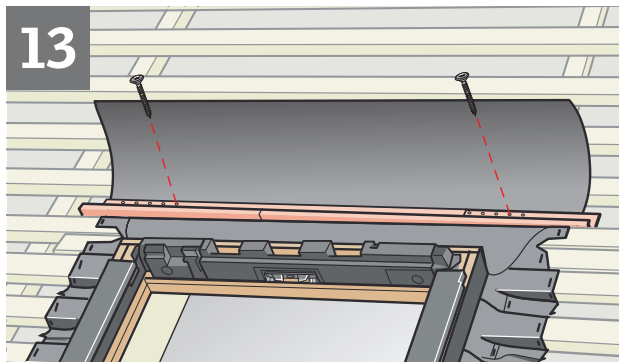

VELUX®

EDL+ 

VAS 453643-2016-02

24

25

AR: VELUX Argentina S.A. 348 4 639944	HU: VELUX Magyarország Kft. (06/1) 436-0601
AT: VELUX Österreich GmbH 02245/32 3 50	IE: VELUX Company Ltd. 01 848 8775
AU: VELUX Australia Pty. Ltd. 1300 859 856	IT: VELUX Italia s.p.a. 045/6173666
BA: VELUX Bosna i Hercegovina d.o.o. 033/626 493, 626 494	JP: VELUX-Japan Ltd. 0570-00-8145
BE: VELUX Belgium (010) 42.09.09	LT: VELUX Lietuva, UAB (85) 270 91 01
BG: ВЕЛУКС България ЕООД 02/955 99 30	LV: VELUX Latvia SIA 67 27 77 33
BY: Унитарное предприятие "ВЕЛЮКС Мансардные Окна" (017) 329 20 89	NL: VELUX Nederland B.V. 030 - 6 629 629
CA: VELUX Canada Inc. 1 800 88-VELUX (888-3589)	NO: VELUX Norge AS 22 51 06 00
CH: VELUX Schweiz AG 062 289 44 45	NZ: VELUX New Zealand Ltd. 0800 650 445
CL: VELUX Chile Limitada 2 953 6789	PL: VELUX Polska Sp. z o.o. (022) 33 77 000 / 33 77 070
CN: VELUX (CHINA) CO. LTD. 0316-607 27 27	PT: VELUX Portugal, Lda 21 880 00 60
CZ: VELUX Česká republika, s.r.o. 531 015 511	RO: VELUX România S.R.L. 0-8008-83589
DE: VELUX Deutschland GmbH 01806 / 33 33 99 Festnetz: 0,20 €/Anruf Mobilfunk: max. 0,60 €/Anruf	RS: VELUX Srbija d.o.o. 011 20 57 500
DK: VELUX Danmark A/S 45 16 45 16	RU: ЗАО ВЕЛЮКС (495) 640 87 20
EE: VELUX Eesti OÜ 621 7790	SE: VELUX Svenska AB 042/20 83 80
ES: VELUX Spain, S.A. 91 509 71 00	SI: VELUX Slovenija d.o.o. 01 724 68 68
FI: VELUX Suomi Oy 0207 290 800	SK: VELUX Slovensko, s.r.o. (02) 33 000 555
FR: VELUX France 0821 02 15 15 0,119€ TTC/min	TR: VELUX Çatı Pencereleri Ticaret Limited Şirketi 0 216 302 54 10
GB: VELUX Company Ltd. 01592 778 225	UA: ТОВ "ВЕЛЮКС Україна" (044) 2916070
HR: VELUX Hrvatska d.o.o. 01/5555 444	US: VELUX America LLC 1-800-88-VELUX