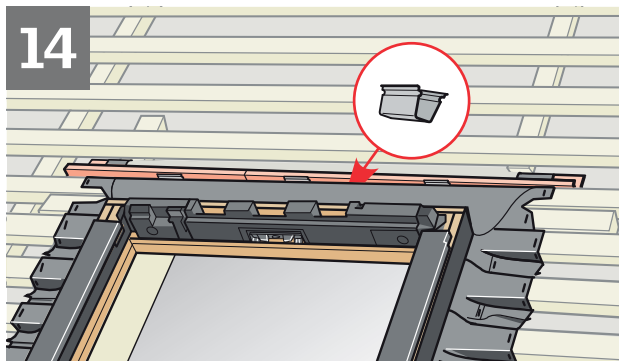

VELUX®

EDL+ 

VAS 453643-2016-02

24

25

AR: VELUX Argentina S.A. 348 4 639944	HU: VELUX Magyarország Kft. (06/1) 436-0601
AT: VELUX Österreich GmbH 02245/32 3 50	IE: VELUX Company Ltd. 01 848 8775
AU: VELUX Australia Pty. Ltd. 1300 859 856	IT: VELUX Italia s.p.a. 045/6173666
BA: VELUX Bosna i Hercegovina d.o.o. 033/626 493, 626 494	JP: VELUX-Japan Ltd. 0570-00-8145
BE: VELUX Belgium (010) 42.09.09	LT: VELUX Lietuva, UAB (85) 270 91 01
BG: ВЕЛУКС България ЕООД 02/955 99 30	LV: VELUX Latvia SIA 67 27 77 33
BY: Унитарное предприятие "ВЕЛЮКС Мансардные Окна" (017) 329 20 89	NL: VELUX Nederland B.V. 030 - 6 629 629
CA: VELUX Canada Inc. 1 800 88-VELUX (888-3589)	NO: VELUX Norge AS 22 51 06 00
CH: VELUX Schweiz AG 062 289 44 45	NZ: VELUX New Zealand Ltd. 0800 650 445
CL: VELUX Chile Limitada 2 953 6789	PL: VELUX Polska Sp. z o.o. (022) 33 77 000 / 33 77 070
CN: VELUX (CHINA) CO. LTD. 0316-607 27 27	PT: VELUX Portugal, Lda 21 880 00 60
CZ: VELUX Česká republika, s.r.o. 531 015 511	RO: VELUX România S.R.L. 0-8008-83589
DE: VELUX Deutschland GmbH 01806 / 33 33 99 Festnetz: 0,20 €/Anruf Mobilfunk: max. 0,60 €/Anruf	RS: VELUX Srbija d.o.o. 011 20 57 500
DK: VELUX Danmark A/S 45 16 45 16	RU: ЗАО ВЕЛЮКС (495) 640 87 20
EE: VELUX Eesti OÜ 621 7790	SE: VELUX Svenska AB 042/20 83 80
ES: VELUX Spain, S.A. 91 509 71 00	SI: VELUX Slovenija d.o.o. 01 724 68 68
FI: VELUX Suomi Oy 0207 290 800	SK: VELUX Slovensko, s.r.o. (02) 33 000 555
FR: VELUX France 0821 02 15 15 0,119€ TTC/min	TR: VELUX Çatı Pencereleri Ticaret Limited Şirketi 0 216 302 54 10
GB: VELUX Company Ltd. 01592 778 225	UA: ТОВ "ВЕЛЮКС Україна" (044) 2916070
HR: VELUX Hrvatska d.o.o. 01/5555 444	US: VELUX America LLC 1-800-88-VELUX