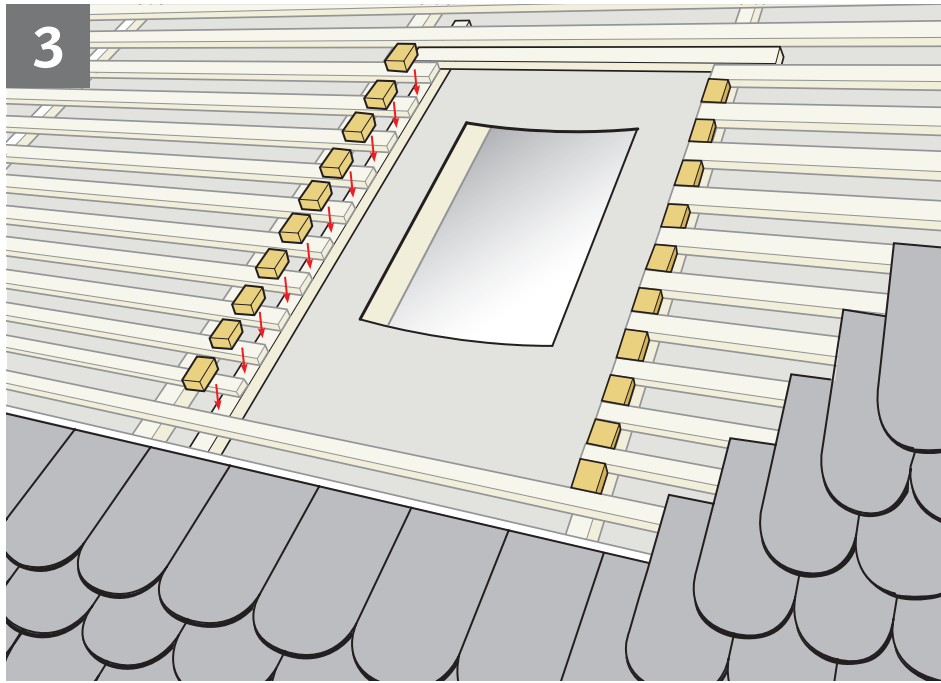

VELUX®

EDL+ 

VAS 453643-2016-02

24

25

AR: VELUX Argentina S.A. 348 4 639944	HU: VELUX Magyarország Kft. (06/1) 436-0601
AT: VELUX Österreich GmbH 02245/32 3 50	IE: VELUX Company Ltd. 01 848 8775
AU: VELUX Australia Pty. Ltd. 1300 859 856	IT: VELUX Italia s.p.a. 045/6173666
BA: VELUX Bosna i Hercegovina d.o.o. 033/626 493, 626 494	JP: VELUX-Japan Ltd. 0570-00-8145
BE: VELUX Belgium (010) 42.09.09	LT: VELUX Lietuva, UAB (85) 270 91 01
BG: ВЕЛУКС България ЕООД 02/955 99 30	LV: VELUX Latvia SIA 67 27 77 33
BY: Унитарное предприятие "ВЕЛЮКС Мансардные Окна" (017) 329 20 89	NL: VELUX Nederland B.V. 030 - 6 629 629
CA: VELUX Canada Inc. 1 800 88-VELUX (888-3589)	NO: VELUX Norge AS 22 51 06 00
CH: VELUX Schweiz AG 062 289 44 45	NZ: VELUX New Zealand Ltd. 0800 650 445
CL: VELUX Chile Limitada 2 953 6789	PL: VELUX Polska Sp. z o.o. (022) 33 77 000 / 33 77 070
CN: VELUX (CHINA) CO. LTD. 0316-607 27 27	PT: VELUX Portugal, Lda 21 880 00 60
CZ: VELUX Česká republika, s.r.o. 531 015 511	RO: VELUX România S.R.L. 0-8008-83589
DE: VELUX Deutschland GmbH 01806 / 33 33 99 Festnetz: 0,20 €/Anruf Mobilfunk: max. 0,60 €/Anruf	RS: VELUX Srbija d.o.o. 011 20 57 500
DK: VELUX Danmark A/S 45 16 45 16	RU: ЗАО ВЕЛЮКС (495) 640 87 20
EE: VELUX Eesti OÜ 621 7790	SE: VELUX Svenska AB 042/20 83 80
ES: VELUX Spain, S.A. 91 509 71 00	SI: VELUX Slovenija d.o.o. 01 724 68 68
FI: VELUX Suomi Oy 0207 290 800	SK: VELUX Slovensko, s.r.o. (02) 33 000 555
FR: VELUX France 0821 02 15 15 0,119€ TTC/min	TR: VELUX Çatı Pencereleri Ticaret Limited Şirketi 0 216 302 54 10
GB: VELUX Company Ltd. 01592 778 225	UA: ТОВ "ВЕЛЮКС Україна" (044) 2916070
HR: VELUX Hrvatska d.o.o. 01/5555 444	US: VELUX America LLC 1-800-88-VELUX