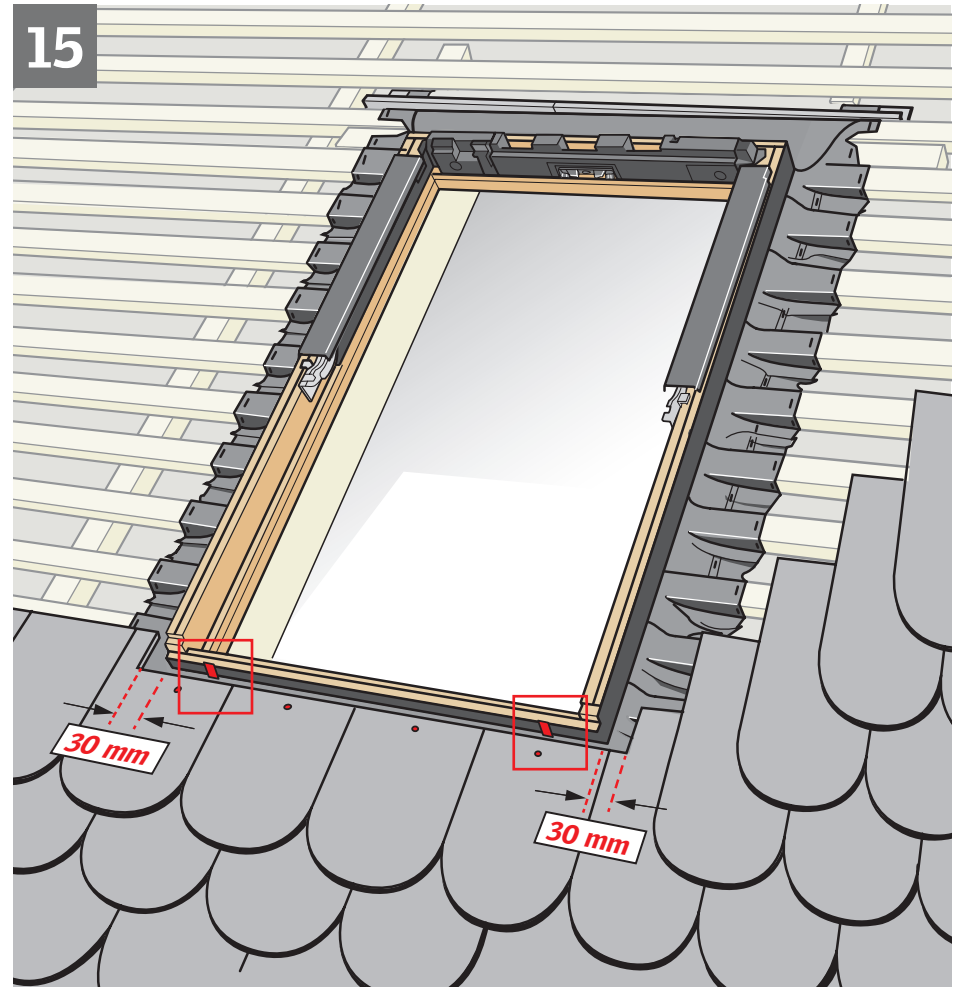

VELUX®

EDL+ 

VAS 453643-2016-02

24

25

AR: VELUX Argentina S.A. 348 4 639944	HU: VELUX Magyarország Kft. (06/1) 436-0601
AT: VELUX Österreich GmbH 02245/32 3 50	IE: VELUX Company Ltd. 01 848 8775
AU: VELUX Australia Pty. Ltd. 1300 859 856	IT: VELUX Italia s.p.a. 045/6173666
BA: VELUX Bosna i Hercegovina d.o.o. 033/626 493, 626 494	JP: VELUX-Japan Ltd. 0570-00-8145
BE: VELUX Belgium (010) 42.09.09	LT: VELUX Lietuva, UAB (85) 270 91 01
BG: ВЕЛУКС България ЕООД 02/955 99 30	LV: VELUX Latvia SIA 67 27 77 33
BY: Унитарное предприятие "ВЕЛЮКС Мансардные Окна" (017) 329 20 89	NL: VELUX Nederland B.V. 030 - 6 629 629
CA: VELUX Canada Inc. 1 800 88-VELUX (888-3589)	NO: VELUX Norge AS 22 51 06 00
CH: VELUX Schweiz AG 062 289 44 45	NZ: VELUX New Zealand Ltd. 0800 650 445
CL: VELUX Chile Limitada 2 953 6789	PL: VELUX Polska Sp. z o.o. (022) 33 77 000 / 33 77 070
CN: VELUX (CHINA) CO. LTD. 0316-607 27 27	PT: VELUX Portugal, Lda 21 880 00 60
CZ: VELUX Česká republika, s.r.o. 531 015 511	RO: VELUX România S.R.L. 0-8008-83589
DE: VELUX Deutschland GmbH 01806 / 33 33 99 Festnetz: 0,20 €/Anruf Mobilfunk: max. 0,60 €/Anruf	RS: VELUX Srbija d.o.o. 011 20 57 500
DK: VELUX Danmark A/S 45 16 45 16	RU: ЗАО ВЕЛЮКС (495) 640 87 20
EE: VELUX Eesti OÜ 621 7790	SE: VELUX Svenska AB 042/20 83 80
ES: VELUX Spain, S.A. 91 509 71 00	SI: VELUX Slovenija d.o.o. 01 724 68 68
FI: VELUX Suomi Oy 0207 290 800	SK: VELUX Slovensko, s.r.o. (02) 33 000 555
FR: VELUX France 0821 02 15 15 0,119€ TTC/min	TR: VELUX Çatı Pencereleri Ticaret Limited Şirketi 0 216 302 54 10
GB: VELUX Company Ltd. 01592 778 225	UA: ТОВ "ВЕЛЮКС Україна" (044) 2916070
HR: VELUX Hrvatska d.o.o. 01/5555 444	US: VELUX America LLC 1-800-88-VELUX