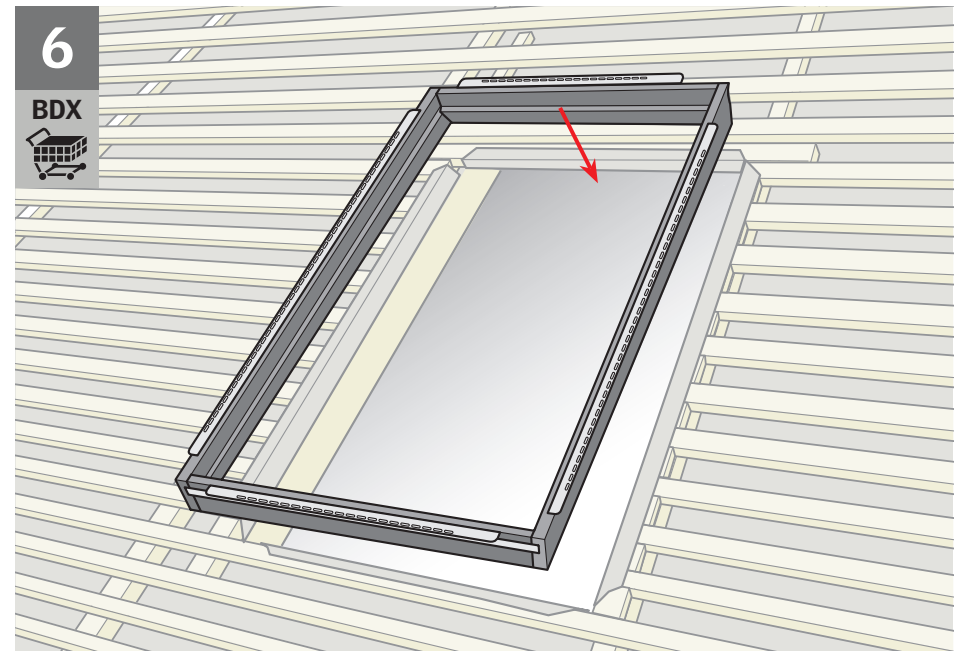

VELUX®

EDL+ 

VAS 453643-2016-02

24

25

AR: VELUX Argentina S.A. 348 4 639944	HU: VELUX Magyarország Kft. (06/1) 436-0601
AT: VELUX Österreich GmbH 02245/32 3 50	IE: VELUX Company Ltd. 01 848 8775
AU: VELUX Australia Pty. Ltd. 1300 859 856	IT: VELUX Italia s.p.a. 045/6173666
BA: VELUX Bosna i Hercegovina d.o.o. 033/626 493, 626 494	JP: VELUX-Japan Ltd. 0570-00-8145
BE: VELUX Belgium (010) 42.09.09	LT: VELUX Lietuva, UAB (85) 270 91 01
BG: ВЕЛУКС България ЕООД 02/955 99 30	LV: VELUX Latvia SIA 67 27 77 33
BY: Унитарное предприятие "ВЕЛЮКС Мансардные Окна" (017) 329 20 89	NL: VELUX Nederland B.V. 030 - 6 629 629
CA: VELUX Canada Inc. 1 800 88-VELUX (888-3589)	NO: VELUX Norge AS 22 51 06 00
CH: VELUX Schweiz AG 062 289 44 45	NZ: VELUX New Zealand Ltd. 0800 650 445
CL: VELUX Chile Limitada 2 953 6789	PL: VELUX Polska Sp. z o.o. (022) 33 77 000 / 33 77 070
CN: VELUX (CHINA) CO. LTD. 0316-607 27 27	PT: VELUX Portugal, Lda 21 880 00 60
CZ: VELUX Česká republika, s.r.o. 531 015 511	RO: VELUX România S.R.L. 0-8008-83589
DE: VELUX Deutschland GmbH 01806 / 33 33 99 Festnetz: 0,20 €/Anruf Mobilfunk: max. 0,60 €/Anruf	RS: VELUX Srbija d.o.o. 011 20 57 500
DK: VELUX Danmark A/S 45 16 45 16	RU: ЗАО ВЕЛЮКС (495) 640 87 20
EE: VELUX Eesti OÜ 621 7790	SE: VELUX Svenska AB 042/20 83 80
ES: VELUX Spain, S.A. 91 509 71 00	SI: VELUX Slovenija d.o.o. 01 724 68 68
FI: VELUX Suomi Oy 0207 290 800	SK: VELUX Slovensko, s.r.o. (02) 33 000 555
FR: VELUX France 0821 02 15 15 0,119€ TTC/min	TR: VELUX Çatı Pencereleri Ticaret Limited Şirketi 0 216 302 54 10
GB: VELUX Company Ltd. 01592 778 225	UA: ТОВ "ВЕЛЮКС Україна" (044) 2916070
HR: VELUX Hrvatska d.o.o. 01/5555 444	US: VELUX America LLC 1-800-88-VELUX