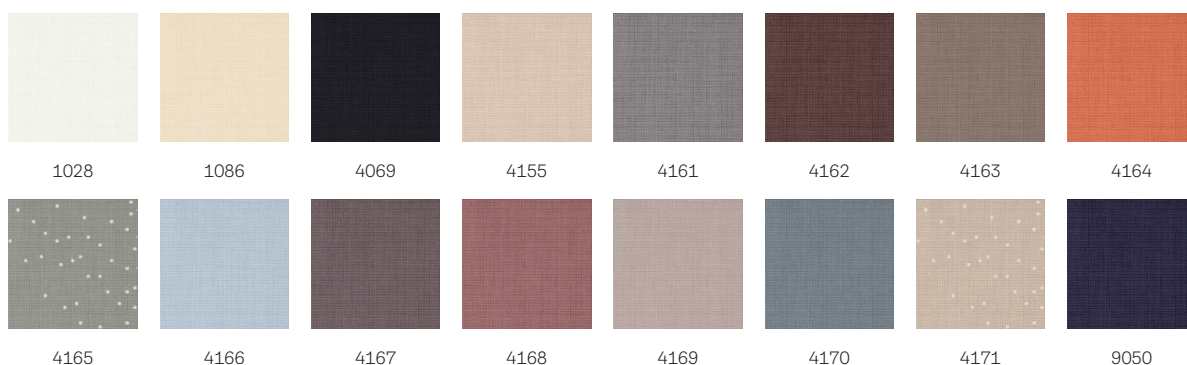

VELUX gennemskinneligt rullegardin RFL

VELUX®

VELUX gennemskinneligt rullegardin giver dig fleksibel styring af det indfaldende dagslys. Det trinløse design betyder, at du kan hæve eller sænke gardinet til netop den indstilling, som passer til dit personlige behov for indfaldende dagslys eller afskærmning mod indblik i rum, hvor der ikke er behov for total mørklægning. Fås i mange forskellige dekorative farver og mønstre.

Farver og mønstre

VELUX indvendige gardiner fås i et stort udvalg af farver og design. Nogle af vores gardinvarianter fås dog kun i et begrænset farveudvalg. Hver farve og hvert design har en unik kode. Angiv dit valg ved at føje koden til den relevante gardintype, når du bestiller dine produkter.