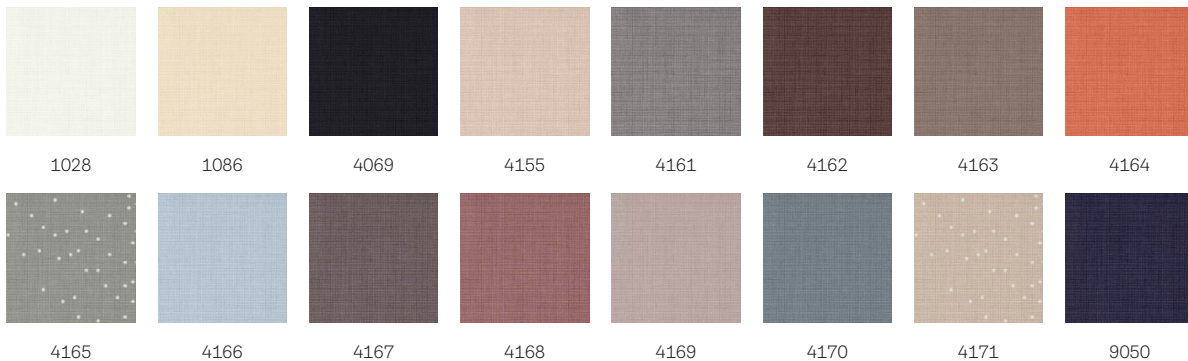

VELUX Stoffrollo RFL

VELUX®

Das lichtdurchlässige VELUX Stoffrollo ermöglicht die flexible Regulierung des einfallenden Tageslichts. Das stufenlose Design ermöglicht es Ihnen, das Rollo an die gewünschte Stelle zu heben oder zu senken, um Ihr persönliches Bedürfnis nach einfallendem Tageslicht oder nach Privatsphäre in Räumen, in denen eine vollständige Verdunkelung nicht erforderlich ist, zu erfüllen. Lichtdurchlässige VELUX Stoffrollos mit weißen Führungsschienen passen perfekt zu weißen VELUX Dachfenstern. Große Auswahl an dekorativen Farben und Mustern.

- Mehr Privatsphäre, weniger unerwünschte Spiegelungen und eine Regulierung des einfallenden Sonnenlichts exakt nach Wunsch.
- Dank des schmalsten Profildesigns am Markt erhalten Sie noch mehr Tageslicht.
- Die OEKO-TEX®-Zertifizierung garantiert, dass das Produkt ohne schädliche Substanzen hergestellt wurde.
- Montage in wenigen Minuten: Drücken Sie das Rollo einfach in die vormontierten Halterungen.
- Das elegante Rollodesign mit weißen seitlichen Führungsschienen passt perfekt zu Ihren weißen VELUX Dachfenstern.
- Dank stufenloser Positionierung können Sie das Rollo exakt auf die gewünschte Position herunterlassen.
- Mit der integrierten Griffleiste ziehen Sie das Rollo einfach in jede gewünschte Position.
- Seitliche Führungsschienen ermöglichen eine reibungslose Bedienung.

Farben und Muster

VELUX Innenrollos sind in vielen Farben und Mustern erhältlich. Einige Rollovarianten sind jedoch nur in einer begrenzten Farbpalette verfügbar. Jede Farb- und Musteroption hat einen eindeutigen Code. Fügen Sie bei der Bestellung Ihrer Produkte den Code Ihrer Wahl zum entsprechenden Rollotyp hinzu.