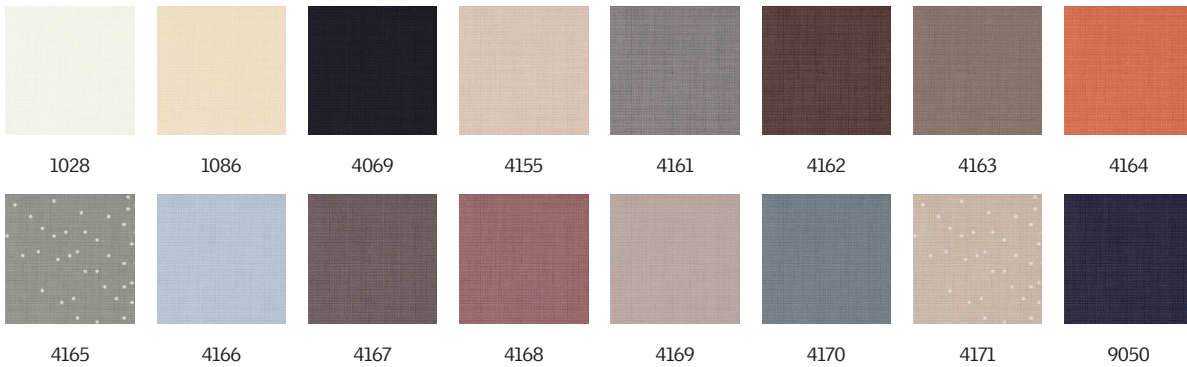

VELUX Stoffrollo RFL

VELUX®

Das lichtdurchlässige VELUX Stoffrollo ermöglicht die flexible Regulierung des einfallenden Tageslichts. Das stufenlose Design ermöglicht es Ihnen, das Rollo an die gewünschte Stelle zu heben oder zu senken, um Ihr persönliches Bedürfnis nach einfallendem Tageslicht oder nach Privatsphäre in Räumen, in denen eine vollständige Verdunkelung nicht erforderlich ist, zu erfüllen. Lichtdurchlässige VELUX Stoffrollos mit weißen Führungsschienen passen perfekt zu weißen VELUX Dachfenstern. Große Auswahl an dekorativen Farben und Mustern.

- Mehr Privatsphäre, weniger unerwünschte Spiegelungen und eine Regulierung des einfallenden Sonnenlichts exakt nach Wunsch.
- Dank des schmalsten Profildesigns am Markt erhalten Sie noch mehr Tageslicht.
- Die OEKO-TEX®-Zertifizierung garantiert, dass das Produkt ohne schädliche Substanzen hergestellt wurde.
- Montage in wenigen Minuten: Drücken Sie das Rollo einfach in die vormontierten Halterungen.
- Das elegante Rollodesign mit weißen seitlichen Führungsschienen passt perfekt zu Ihren weißen VELUX Dachfenstern.
- Dank stufenloser Positionierung können Sie das Rollo exakt auf die gewünschte Position herunterlassen.
- Mit der integrierten Griffleiste ziehen Sie das Rollo einfach in jede gewünschte Position.
- Seitliche Führungsschienen ermöglichen eine reibungslose Bedienung.

Farben und Muster

VELUX Innenrollos sind in vielen Farben und Mustern erhältlich. Einige Rollovarianten sind jedoch nur in einer begrenzten Farbpalette verfügbar. Jede Farb- und Musteroption hat einen eindeutigen Code. Fügen Sie bei der Bestellung Ihrer Produkte den Code Ihrer Wahl zum entsprechenden Rollotyp hinzu.