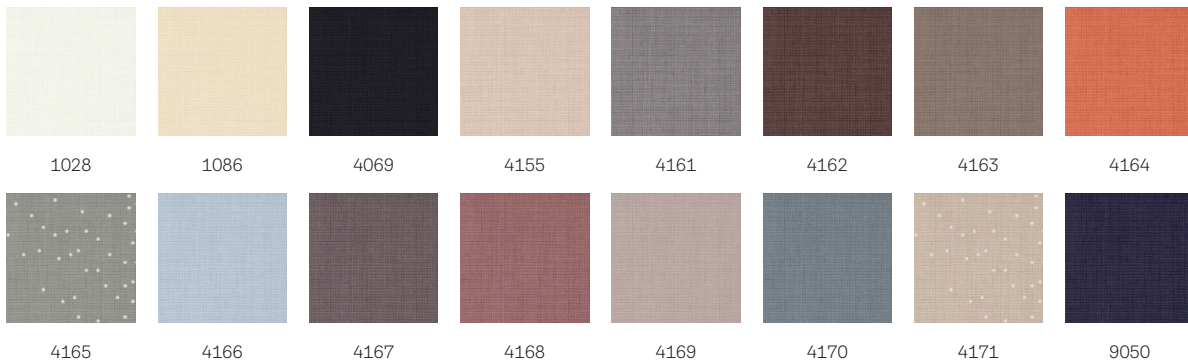

VELUX Stoffrollo RFL

VELUX®

Das lichtdurchlässige VELUX Stoffrollo ermöglicht die flexible Regulierung des einfallenden Tageslichts. Das stufenlose Design ermöglicht es Ihnen, das Rollo an die gewünschte Stelle zu heben oder zu senken, um Ihr persönliches Bedürfnis nach einfallendem Tageslicht oder nach Privatsphäre in Räumen, in denen eine vollständige Verdunkelung nicht erforderlich ist, zu erfüllen. Lichtdurchlässige VELUX Stoffrollos mit weißen Führungsschienen passen perfekt zu weißen VELUX Dachfenstern. Große Auswahl an dekorativen Farben und Mustern.

- Mehr Privatsphäre, weniger unerwünschte Spiegelungen und eine Regulierung des einfallenden Sonnenlichts exakt nach Wunsch.
- Dank des schmalsten Profildesigns am Markt erhalten Sie noch mehr Tageslicht.
- Die OEKO-TEX®-Zertifizierung garantiert, dass das Produkt ohne schädliche Substanzen hergestellt wurde.
- Montage in wenigen Minuten: Drücken Sie das Rollo einfach in die vormontierten Halterungen.
- Das elegante Rollodesign mit weißen seitlichen Führungsschienen passt perfekt zu Ihren weißen VELUX Dachfenstern.
- Dank stufenloser Positionierung können Sie das Rollo exakt auf die gewünschte Position herunterlassen.
- Mit der integrierten Griffleiste ziehen Sie das Rollo einfach in jede gewünschte Position.
- Seitliche Führungsschienen ermöglichen eine reibungslose Bedienung.

Farben und Muster

VELUX Innenrollos sind in vielen Farben und Mustern erhältlich. Einige Rollovarianten sind jedoch nur in einer begrenzten Farbpalette verfügbar. Jede Farb- und Musteroption hat einen eindeutigen Code. Fügen Sie bei der Bestellung Ihrer Produkte den Code Ihrer Wahl zum entsprechenden Rollotyp hinzu.