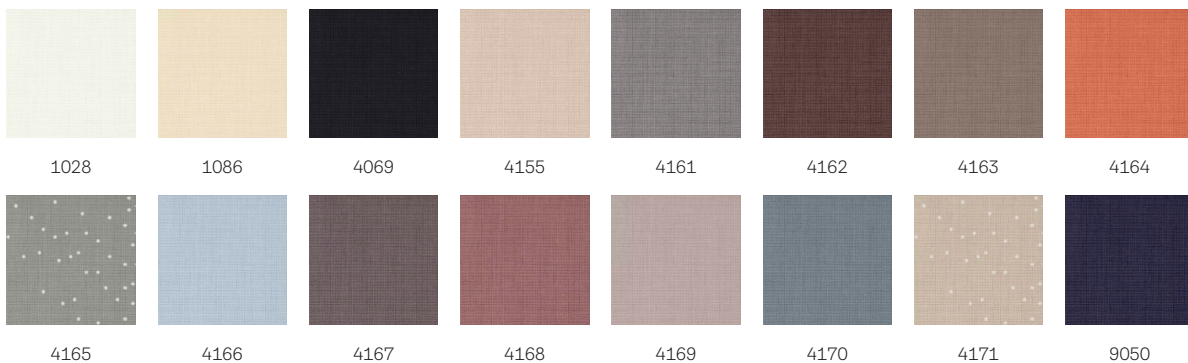

# VELUX Stoffrollo RFL

**VELUX®**

Das lichtdurchlässige VELUX Stoffrollo ermöglicht die flexible Regulierung des einfallenden Tageslichts. Das stufenlose Design ermöglicht es Ihnen, das Rollo an die gewünschte Stelle zu heben oder zu senken, um Ihr persönliches Bedürfnis nach einfallendem Tageslicht oder nach Privatsphäre in Räumen, in denen eine vollständige Verdunkelung nicht erforderlich ist, zu erfüllen. Lichtdurchlässige VELUX Stoffrollos mit weißen Führungsschienen passen perfekt zu weißen VELUX Dachfenstern. Große Auswahl an dekorativen Farben und Mustern.

- Mehr Privatsphäre, weniger unerwünschte Spiegelungen und eine Regulierung des einfallenden Sonnenlichts exakt nach Wunsch.
- Dank des schmalsten Profildesigns am Markt erhalten Sie noch mehr Tageslicht.
- Die OEKO-TEX®-Zertifizierung garantiert, dass das Produkt ohne schädliche Substanzen hergestellt wurde.
- Montage in wenigen Minuten: Drücken Sie das Rollo einfach in die vormontierten Halterungen.
- Das elegante Rollodesign mit weißen seitlichen Führungsschienen passt perfekt zu Ihren weißen VELUX Dachfenstern.
- Dank stufenloser Positionierung können Sie das Rollo exakt auf die gewünschte Position herunterlassen.
- Mit der integrierten Griffleiste ziehen Sie das Rollo einfach in jede gewünschte Position.
- Seitliche Führungsschienen ermöglichen eine reibungslose Bedienung.

## Farben und Muster

---

VELUX Innenrollos sind in vielen Farben und Mustern erhältlich. Einige Rollovarianten sind jedoch nur in einer begrenzten Farbpalette verfügbar. Jede Farb- und Musteroption hat einen eindeutigen Code. Fügen Sie bei der Bestellung Ihrer Produkte den Code Ihrer Wahl zum entsprechenden Rollotyp hinzu.