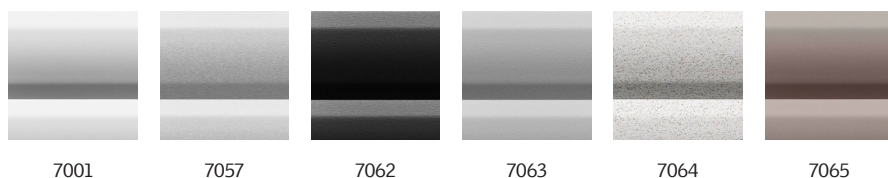

VELUX Lamellenstore PAL

VELUX®

Statten Sie Ihre VELUX Dachfenster mit dem klassischen Look von Lamellenstoren aus. Die VELUX Lamellenstoren eignen sich mit ihrer zeitlosen Optik und einer wartungsarmen, feuchtigkeitsresistenten Oberfläche perfekt für Badezimmer und Küchen, wo eine hohe Luftfeuchtigkeit herrscht. Dank des einzigartigen Designs wird die Optik nicht durch hängende Schnurzüge beeinträchtigt. Zur Lichtregulierung oder zur Erhöhung der Privatsphäre neigen Sie einfach die Lamellen in die gewünschte Richtung. VELUX Innenrollos mit weissen Seitenschienen passen perfekt zu Ihren weissen VELUX Dachfenstern.

- Mehr Privatsphäre, weniger unerwünschte Blendung und eine Regulierung des einfallenden Sonnenlichts exakt nach Wunsch.
- Inert Minuten montiert – klicken Sie das Innenrollo einfach auf die vormontierten Montagehalterungen.
- Das schmalste Profildesign auf dem Markt lässt noch mehr natürliches Licht herein.
- Elegantes Innenrollo design mit weissen Seitenschienen, die perfekt zu weissen VELUX Dachfenstern passen.
- Dank der stufenlosen Positionierung können Sie das Innenrollo genau so weit absenken, wie es nötig ist.
- Mit der integrierten Griffleiste ziehen Sie das Innenrollo mühelos in jede gewünschte Position.
- Integrierte Seitenschienen ermöglichen eine reibungslose Bedienung.
- Rollos mit manueller Bedienung sind die ideale Wahl bei Fenstern, die leicht zu erreichen sind.

Farben und Muster

VELUX Innenrollos sind in einer grossen Farb- und Designauswahl erhältlich. Einige Rolloausführungen sind jedoch nur in einer begrenzten Farbauswahl erhältlich. Jede Farb- und Designoption verfügt über einen eindeutigen Code. Fügen Sie beim Bestellen Ihrer Produkte den gewünschten Code zum entsprechenden Innenrollotyp hinzu.