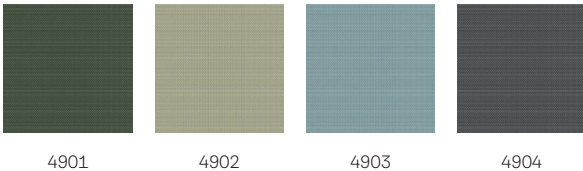

# VELUX Verdunkelungsrollo DKY, weisse Linie

**VELUX®**

Das VELUX Verdunkelungsrollo sorgt dank marktführendem Verdunkelungseffekt für erholsamen Schlaf. Das Innenrollo sorgt mit einer lichtdichten Abdichtung für völlige Dunkelheit, sowohl tagsüber als auch nachts. Es wird hauptsächlich aus Recycling-Materialien hergestellt, daher hat es im Vergleich zu anderen Kollektionen einen niedrigeren CO<sub>2</sub>-Fussabdruck – ein besonders naturnahes Design. Das Slimline Design gewährleistet eine reibungslose Bedienung und sorgt für einen stilvollen Look. VELUX Verdunkelungsrollos mit weissen Seitenschienen passen perfekt zu Ihren weissen VELUX Dachfenstern. Der Stoff ist in vier verschiedenen, von der Natur inspirierten Farben erhältlich, mit denen Sie sich Ruhe und Frieden direkt in Ihr Zuhause holen können.

- Die beste Verdunkelung auf dem Markt gewährleistet völlige Dunkelheit für besseren Schlaf sowohl nachts als auch tagsüber.
- Farben, mit denen Sie sich die Ruhe und den Frieden der Natur direkt in Ihr Zuhause holen können.
- Hergestellt aus Recycling-Materialien, was die CO<sub>2</sub>-Bilanz erheblich verbessert.
- Die OEKO-TEX®-Zertifizierung garantiert, dass das Produkt ohne schädliche Substanzen hergestellt wurde.
- In nur Minuten montiert – klicken Sie das Innenrollo einfach auf die vormontierten Montagehalterungen.
- Das schmalste Profildesign auf dem Markt lässt noch mehr natürliches Licht herein.
- Elegantes Innenrollodesign mit weissen Seitenschienen, die perfekt zu weissen VELUX Dachfenstern passen.
- Dank der stufenlosen Positionierung können Sie das Innenrollo genau so weit absenken, wie es nötig ist.

## Farben und Muster

---

VELUX Innenrollos sind in einer grossen Farb- und Designauswahl erhältlich. Einige Rolloausführungen sind jedoch nur in einer begrenzten Farbauswahl erhältlich. Jede Farb- und Designoption verfügt über einen eindeutigen Code. Fügen Sie beim Bestellen Ihrer Produkte den gewünschten Code zum entsprechenden Innenrollotyp hinzu.