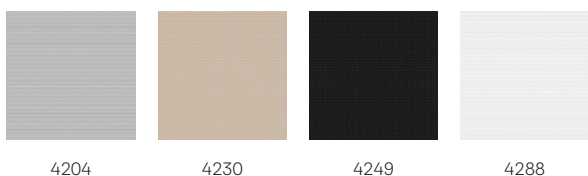

Rulou opac basic VELUX DBL

VELUX®

Rulourile opace VELUX sunt ideale în dormitoare, unde este nevoie de un control complet al luminii pentru a asigura un somn bun în timpul nopții sau un pui de somn odihnitor în timpul zilei. Ruloul opac se potrivește cu ferestrele de mansardă VELUX dinainte de 2013. Este disponibil în patru culori de bază și este o alegere excelentă pentru înlocuirea rulourilor vechi sau uzate. Perfect dacă ești în căutarea unor rulouri opace originale, fără modele, care să-ți ofere adevărata liniște VELUX.

Culori și modele

Rulourile interioare VELUX sunt disponibile într-o gamă largă de culori și modele. Cu toate acestea, câteva variante de rulouri sunt disponibile numai într-o gamă limitată de culori. Fiecare opțiune de culoare și model are un cod unic. Adăugă codul pe care îl alegi la tipul de ruluu relevant atunci când comanzi produsele.