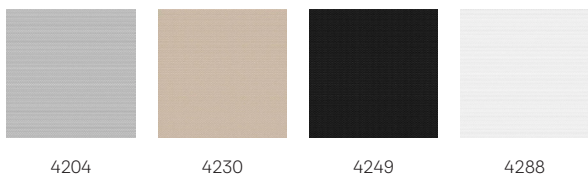

Rulou opac basic VELUX DBL

VELUX®

Rulourile opace VELUX sunt ideale în dormitoare, unde este nevoie de un control complet al luminii pentru a asigura un somn bun în timpul nopții sau un pui de somn odihnitor în timpul zilei. Ruloul opac se potrivește cu ferestrele de mansardă VELUX dinainte de 2013. Este disponibil în patru culori de bază și este o alegere excelentă pentru înlocuirea rulourilor vechi sau uzate. Perfect dacă ești în căutarea unor rulouri opace originale, fără modele, care să-ți ofere adevărata liniște VELUX.

Culori și modele

Rulourile interioare VELUX sunt disponibile într-o gamă largă de culori și modele. Cu toate acestea, câteva variante de rulouri sunt disponibile numai într-o gamă limitată de culori. Fiecare opțiune de culoare și model are un cod unic. Adăugă codul pe care îl alegi la tipul de ruluu relevant atunci când comanzi produsele.