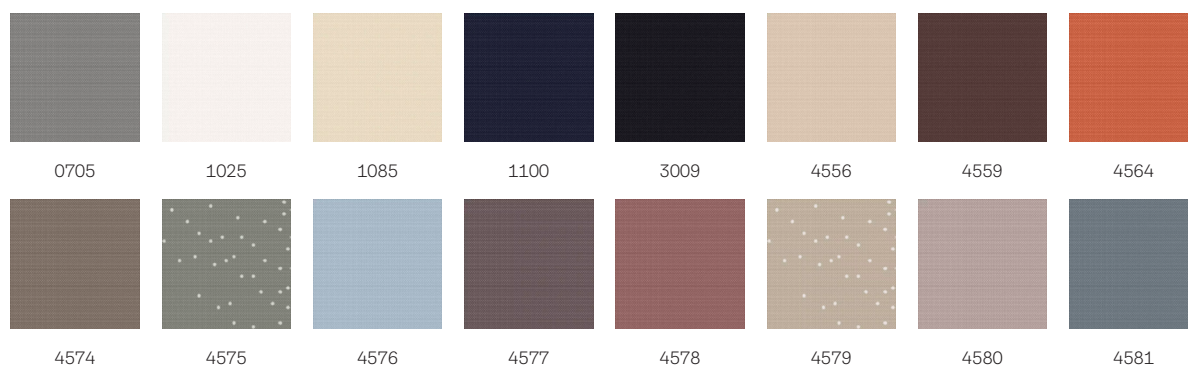

Kleuren en patronen

Er is een ruime keuze aan kleuren en dessins voor VELUX binnengordijnen. Wel is het zo dat enkele gordijnvarianten slechts in een beperkt aantal kleuren verkrijgbaar zijn. Elke kleur en dessinoptie heeft een unieke code. Voeg bij het bestellen van uw producten de code van uw keuze toe aan het betreffende type gordijn.