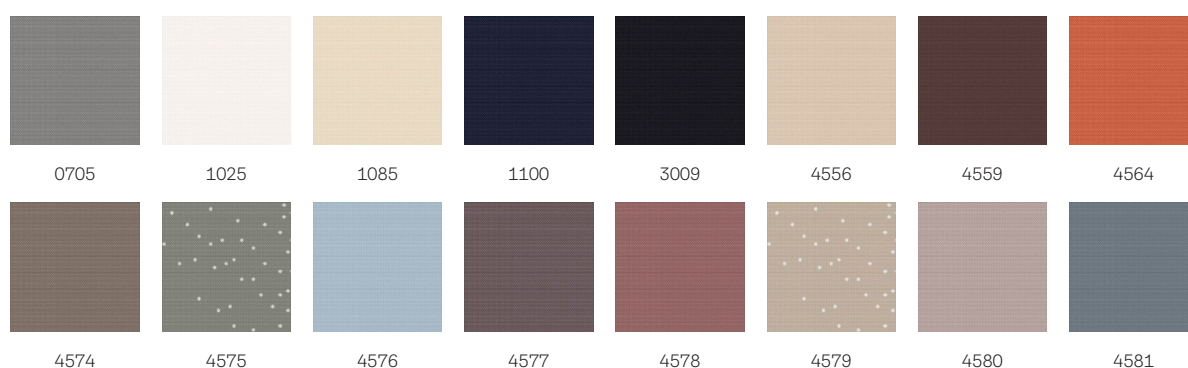

## Kleuren en patronen

---

Er is een ruime keuze aan kleuren en dessins voor VELUX binnengordijnen. Wel is het zo dat enkele gordijnvarianten slechts in een beperkt aantal kleuren verkrijgbaar zijn. Elke kleur en dessinoptie heeft een unieke code. Voeg bij het bestellen van uw producten de code van uw keuze toe aan het betreffende type gordijn.