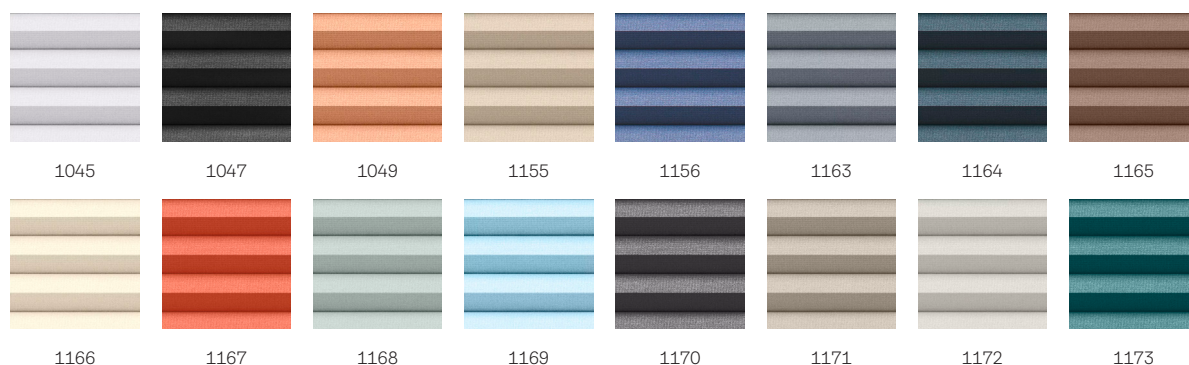

Rulou plisat opac, eficient energetic

VELUX®

Rulourile plisate opace VELUX sporesc eficiența energetică a casei tale, oferindu-ți, în același timp, toate beneficiile blocării luminii. Materialul textil opac, dublu plisat, are o structură de tip fagure, din aluminiu, care îmbunătățește izolarea și un design inovator mobil care permite plasarea ruloului oriunde pe fereastra de mansardă pentru a oferi un efect de întunecare, intimitate sau control al luminii.

Culori și modele

Rulourile interioare VELUX sunt disponibile într-o gamă largă de culori și modele. Cu toate acestea, câteva variante de rulouri sunt disponibile numai într-o gamă limitată de culori. Fiecare opțiune de culoare și model are un cod unic. Adăugă codul pe care îl alegi la tipul de rulou relevant atunci când comanzi produsele.