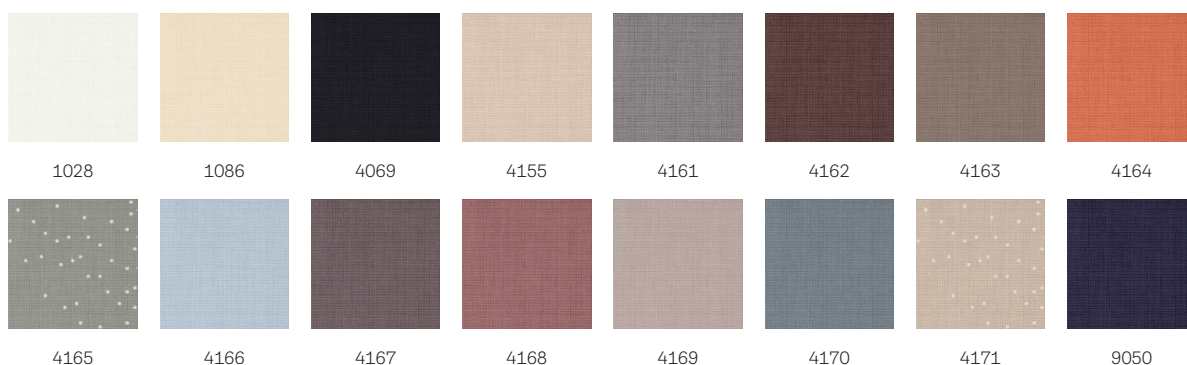

# Průsvitná zastiňovací roleta VELUX RFL

**VELUX®**

Zastiňovací roleta VELUX zajišťuje flexibilní regulaci denního světla. Plynulé polohování umožňuje v místnostech, kde není zapotřebí úplné zatemnění, roletu vytáhnout nebo spustit do požadované polohy podle toho, zda právě potřebujete hodně denního světla, nebo soukromí. K dispozici je spousta různých dekorativních barev a vzorů.

## Barvy a vzory

---

Vnitřní rolety VELUX jsou k dispozici v široké škále barev a provedení. Několik variant rolet je však k dispozici pouze v omezené škále barev. Každá barva a varianta provedení mají jedinečný kód. Při objednávání zadejte vybraný kód pro příslušný typ rolety.