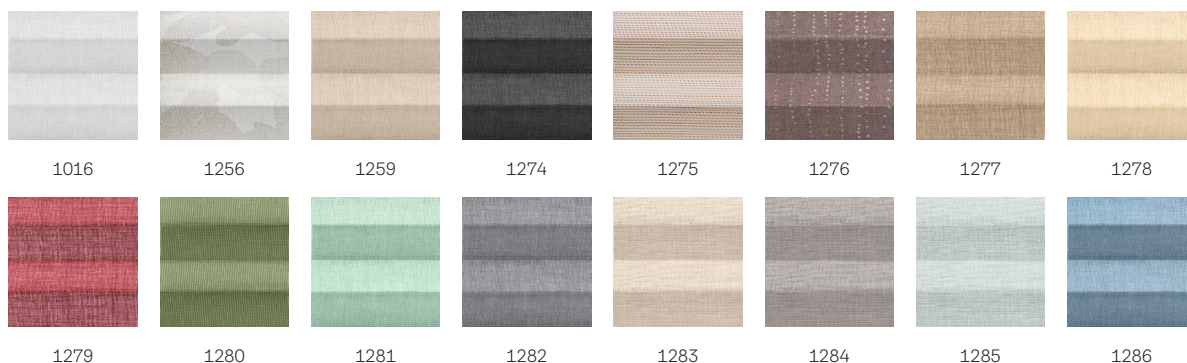

Farby a vzory

Interiérové rolety VELUX sú k dispozícii v širokej ponuke farieb a dizajnov. Niekoľko variantov roliet je však k dispozícii len v obmedzenej škále farieb. Každá farba a dizajn má jedinečný kód. Pri objednávaní výrobkov pridajte k príslušnému typu rolety kód podľa svojho výberu.