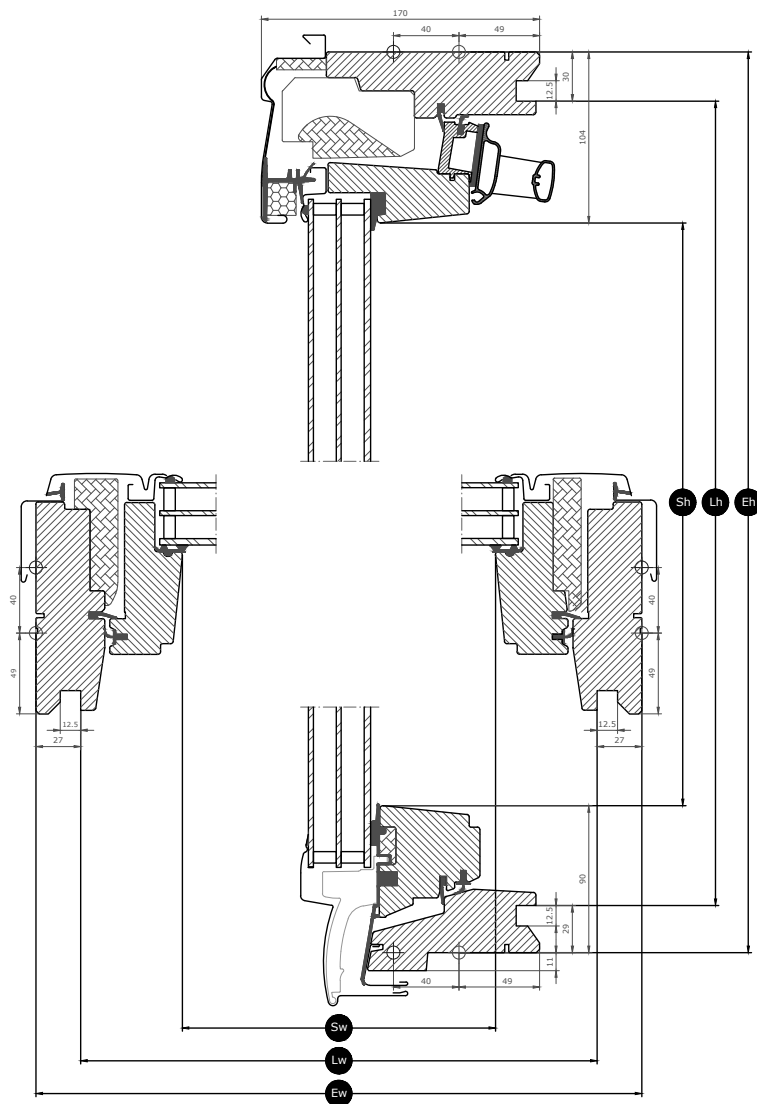

Instrucțiuni de utilizare

Fereastra poate fi montată pe pante de acoperiș cu unghiuri cuprinse între 15° și 90° până la orizontală.

Ferestrele de mansardă acționate manual din partea de sus, cu articulare mediană, permit plasarea mobilierului direct sub fereastră, fără a împiedica funcționarea ferestrei. Vă recomandăm o înălțime de montaj care să permită vederea clară către exterior, atât din poziția în picioare, cât și pentru cea din șezut. Rețineți că înălțimea optimă a ferestrei depinde de panta acoperișului.

Toate măsurătorile sunt exprimate în mm. () = Zona cu lumină de zi efectivă, m² [] = Zonă liberă geometrică, m²

Dimensiunile secțiunii transversale

Width		CK--	FK--	MK--	PK--	SK--
Sw	Lățimea diafragmei cercevelei	371	481	601	763	961
Lw	Distanța dintre canelurile finisajului interior, lățimea	495	605	725	887	1085
Ew	Lățimea tocului exterior	550	660	780	942	1140