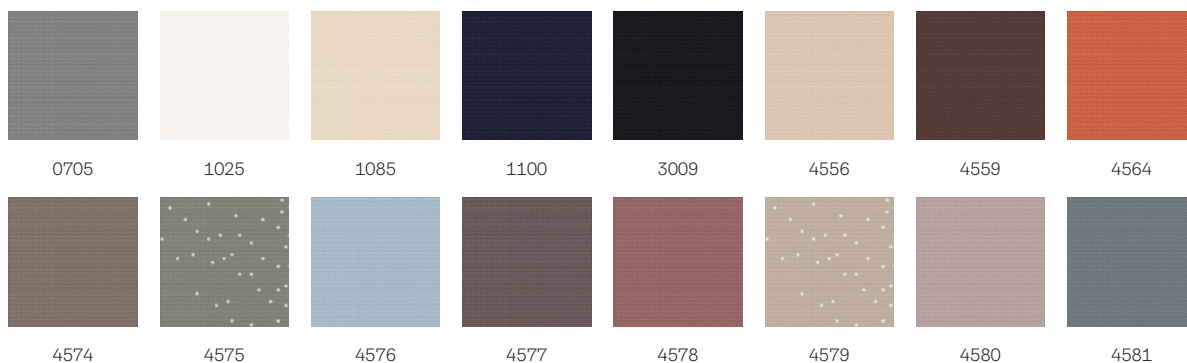

Couleurs et motifs

Les stores intérieurs VELUX sont disponibles dans une vaste palette de couleurs et de modèles. Cependant, quelques variantes de stores intérieurs ne sont disponibles que dans une gamme limitée de couleurs. Chaque option de couleur et de modèle comporte un code unique. Ajoutez le code de votre choix au type de store intérieur concerné lorsque vous commandez vos produits.