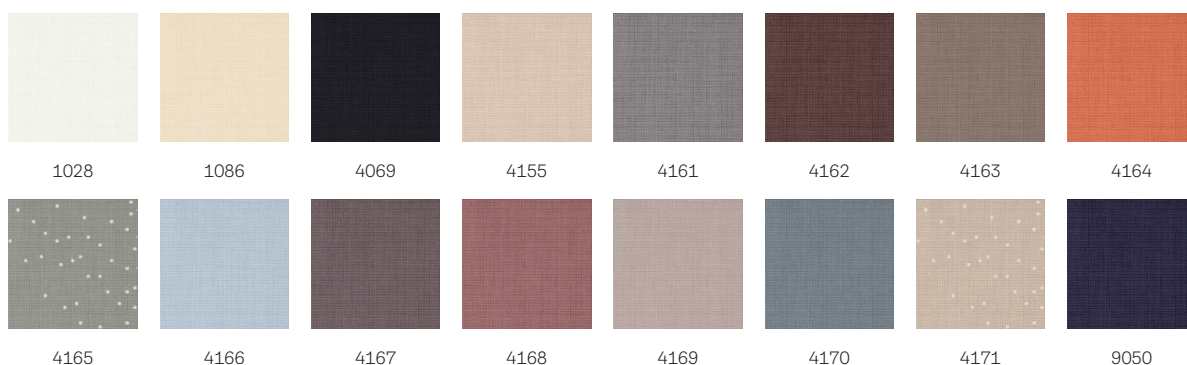

# VELUX lysdempende rullegardin RFL

**VELUX®**

VELUX lysdempende rullegardin gir fleksibel kontroll over innkommende dagslys. Den trinnløse utformingen gjør at du kan heve eller senke gardinen så mye du trenger for å oppnå ønsket mengde dagslys eller skjerming mot innsyn, i rom der total mørklegging ikke er nødvendig. VELUX lysdempende rullegardiner med hvite sideskinner passer perfekt til hvite VELUX takvinduer. Leveres i mange ulike dekorative farger og mønstre.

- Nyt mindre innsyn og gjensinn. Reguler mengden innkommende sollys slik du ønsker.
- OEKO-TEX®-sertifiseringen garanterer at produktet er produsert uten skadelige stoffer.
- Monter på få minutter – du trenger bare å klikke gardinen på plass i de forhåndsmonterte brakettene.
- Den trinnløse plasseringene gjør at du kan senke gardinen akkurat så mye du ønsker.
- Et elegant gardindesign med hvite sideskinner som passer perfekt til hvite VELUX-takvinduer.
- Det smaleste profildesignet på markedet slipper inn mer naturlig lys.
- Trekk gardinen lett til hvilken som helst plassering med den integrerte gripelisten.
- Integrerte sideskinner sikrer problemfri betjening.

## Farger og mønstre

---

VELUX innvendige gardiner er tilgjengelige i et bredt spekter farger og design. Imidlertid er noen av gardinene bare tilgjengelige i et begrenset utvalg av farger. Hvert farge- og designalternativ har en unik kode. Tilføy ønsket kode til den aktuelle gardintypen når du bestiller produkter.