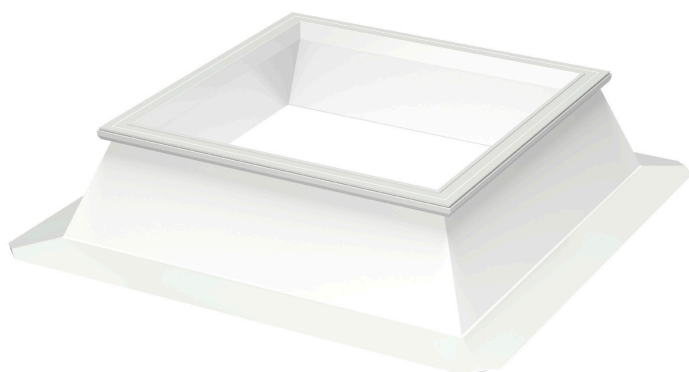

# VELUX feststehende KUPPEL CFJ, 30 cm

**VELUX®**

Die VELUX feststehende Kuppel ist eine einfache Tageslichtlösung für unbewohnte Räume oder Gebäude wie kleine Produktionswerke, Autowerkstätten oder Lagereinrichtungen. Kann mit dem Sanierungskranz zur Belüftung ZCJ 1210 auf eine belüftete Lösung aufgerüstet werden.

- Erfüllen Sie die Kundenanforderungen und Ihre örtlichen Bedingungen mit einer Basis in drei verschiedenen Größen.
- Für einen einfachen und bequemen Einbau wird die VELUX Kuppel in wenigen großen Bauteilen geliefert.
- Die robuste Verpackung gewährleistet, dass Ihre VELUX Kuppeln sicher und unbeschädigt vor Ort ankommen.
- Wie alle anderen VELUX Produkte sind VELUX Kuppeln einfach zu bestellen, werden mit einer Reihe von Ersatzteilen geliefert und sind durch eine zuverlässige Garantie und Kundendienst abgedeckt.
- Eine einfache Möglichkeit, Ihr Raumklima zu verbessern, indem Sie Ihre feste VELUX Kuppel mit einer Lüftungsmöglichkeit versehen.
- Die Durchsturzsicherung sorgt für ein sichereres Arbeitsumfeld auf dem Dach und schreckt Einbrecher ab.
- Wie alle anderen VELUX Produkte werden auch die VELUX Kuppel-Produkte ausgiebig getestet, damit Sie sicher sein können, dass sie die höchsten Sicherheits- und Leistungsstandards bieten.