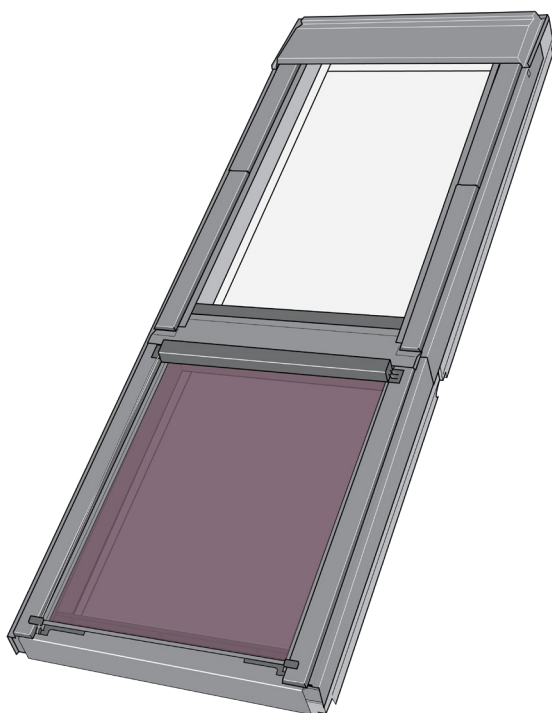

Priehľadná vonkajšia roleta proti prehrievaniu VELUX MAG, manuálne ovládanie

VELUX®

Udržujú v domácnosti chladok znížením prehrievania. Priehľadné vonkajšie rolety VELUX MAG s manuálnym ovládaním zachytia slnečné lúče skôr, ako dopadnú na okennú tabuľu. Pomáhajú udržiavať v miestnosti chladok počas teplých a slnečných dní. Roleta je priehľadná, takže si môžete užívať výhľad a prirodzené svetlo. Je určená pre doplnkové strešné okná GIL/GIU a jednoducho sa inštaluje zvnútra.

- Ochrana pred teplom zaručuje v miestnosti príjemný chladok a zvyšuje pohodlie v interiéri.
- Znížite nežiaduce oslnenie a prenikajúce slnečné žiarenie bez toho, aby ste prišli o výhľad
- Navrhnuté s dôrazom na rýchlu a jednoduchú montáž zvnútra
- Vďaka bezúdržbové konštrukcii sa na tento výrobok môžete spoľahnúť po celú dobu jeho životnosti.
- Manuálne ovládané rolety sú skvelou voľbou pre ľahko dostupné okná.
- Markíza na strešné okno je navrhnutá tak, aby bola odolná voči vetru a jej silu sme preverili v našich testovacích laboratóriách.

Farby a vzory

Markíza VELUX má priehľadnú sieťovinu. Pri objednávaní svojich výrobkov pridajte k svojmu typu markízy tento kód farby látky.

5060

Príručka k ovládaniu

Markíza na strešné okno sa ovláda otvorením horného prvku okna a vytiahnutím alebo spustením markízy pomocou povrázka. Po použití sa zvyšná časť povrázka zaistí do zásobníkov povrázka na vonkajšej strane horného krytu markízy na strešné okno.