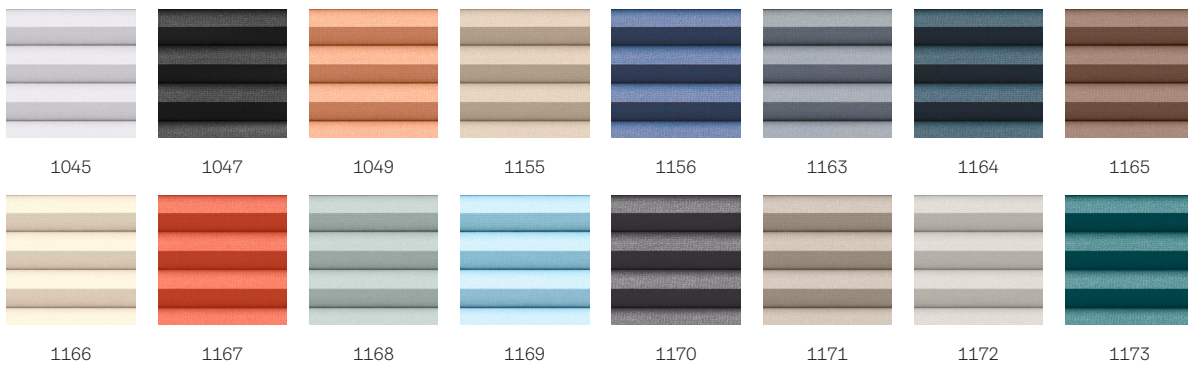

VELUX Multi-Funktionsrollo FHC

VELUX®

Das VELUX Multi-Funktionsrollo steigert die Energieeffizienz Ihres Zuhauses und bietet Ihnen alle Vorteile einer optimalen Verdunkelung. Der Verdunkelungsstoff besitzt eine wabenförmige Faltung mit innenseitiger Aluminiumbeschichtung für eine verbesserte Wärmedämmung. Durch das innovative flexible Design lässt sich das Rollo in jeder Position im Dachfenster platzieren, um das gewünschte Maß an Verdunkelung, Privatsphäre oder Lichtregulierung zu schaffen.

Farben und Muster

VELUX Innenrollos sind in vielen Farben und Mustern erhältlich. Einige Rollovarianten sind jedoch nur in einer begrenzten Farbpalette verfügbar. Jede Farb- und Musteroption hat einen eindeutigen Code. Fügen Sie bei der Bestellung Ihrer Produkte den Code Ihrer Wahl zum entsprechenden Rollo Typ hinzu.