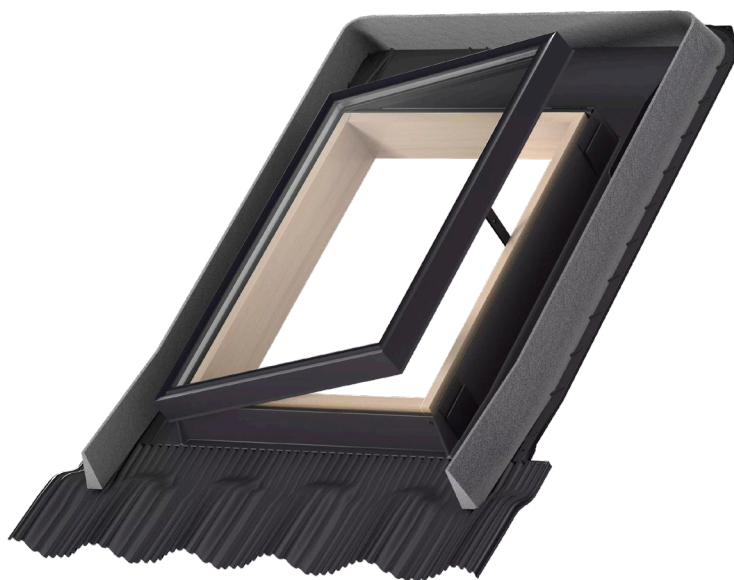

Strešný výlez VELUX VLT 034 1000

VELUX®

Zasklenie 00H

Okno možno montovať so sklonom strechy od 20° do 45°.

Strešné okno VELUX VLT 1000 je navrhnuté na používanie v neobývaných miestnostiach, ktoré vyžadujú svetlo a vetranie. V závislosti od variantu ho možno montovať ako bočne zavesené alebo výklopno-kyvné. Bočne zavesené varianty možno otvárať doľava alebo doprava v závislosti od preferovaného používania. Dodáva sa s dreveným rámom a integrovaným kovovým lemovaním. K dispozícii v piatich veľkostiach. Okno veľkosti 034 má pánty vpravo a tento model možno zmeniť na výklopno-kyvný variant.

- Tri ventilačné polohy umožňujú zaručiť nepretržitú nízku úroveň prúdenia vzduchu v neobývaných priestoroch.
- Maintain a nice traditional look with the pine wood frame in natural lacquer.
- Create a perfect installation with the integrated universal flashing that provides a simple workflow and a watertight connection.
- Enjoy hassle- and maintenance-free use of the roof window thanks to the folded aluminium sash.
- Otvára sa doprava smerom von na zaistenie jednoduchého prístupu na strechu, no možno ho zmeniť na výklopno-kyvný variant.
- Large assortment to match every need.

Štruktúra zasklenia

Jednotka zasklenia	Zloženie variantu
Dvojsklo	3 mm vnútorné plavené sklo – 10 mm vzduch – 3 mm vonkajšie plavené sklo

Vnútorný povrch

Materiál Opis	Priehľadný lakovaný povrch Dvojitá povrchová úprava.
Kód farby NCS, vnútorný povrch	Žiadny kód farby
Kód farby najbližšie RAL, vnútorný povrch	Žiadny kód farby