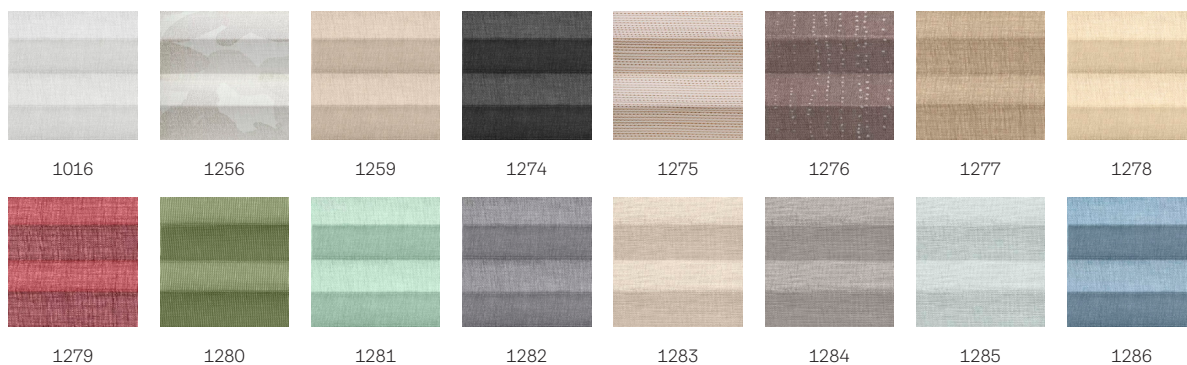

VELUX lichttemperend plisségordijn FHL

VELUX®

VELUX lichttemperend plisségordijnen geven een groter gevoel van privacy en elegante lichteffecten die uw ruimte in aangenaam, zacht licht laten baden. De handige 'zwevende' plisségordijn kan overal in het raam worden geplaatst. Zo past u het invallende licht aan, terwijl u nog steeds naar buiten kunt kijken. VELUX plisségordijnen zijn verkrijgbaar in diverse kleuren en stijlen. VELUX gordijnen met witte zijprofielen passen perfect bij uw witte VELUX dakvensters.

- Geniet van meer privacy, beperk het verblindende effect en houd de controle over de lichtinval precies zoals u wilt.
- Het OEKO-TEX® certificaat garandeert dat het product geen schadelijke stoffen bevat.
- Met een zwevend design plaatst u het gordijn precies waar u wilt in het raam, terwijl er toch voldoende licht binnen valt.
- Binnen enkele minuten te installeren - klik gewoon op het gordijn in de voormonteerde beugels.
- Het dunste profielontwerp op de markt laat meer daglicht binnen.
- Elegant ontworpen gordijn met witte zijgeleiders die perfect bij uw witte VELUX dakvensters passen.
- Met de traploze positionering kunt u de zonwering sluiten tot precies waar u het wilt.
- Plaats het gordijn moeiteloos in elke positie met de ingebouwde handgreep.

Kleuren en patronen

Er is een ruime keuze aan kleuren en dessins voor VELUX binnengordijnen. Wel is het zo dat enkele gordijnvarianten slechts in een beperkt aantal kleuren verkrijgbaar zijn. Elke kleur en dessinoptie heeft een unieke code. Voeg bij het bestellen van uw producten de code van uw keuze toe aan het betreffende type gordijn.