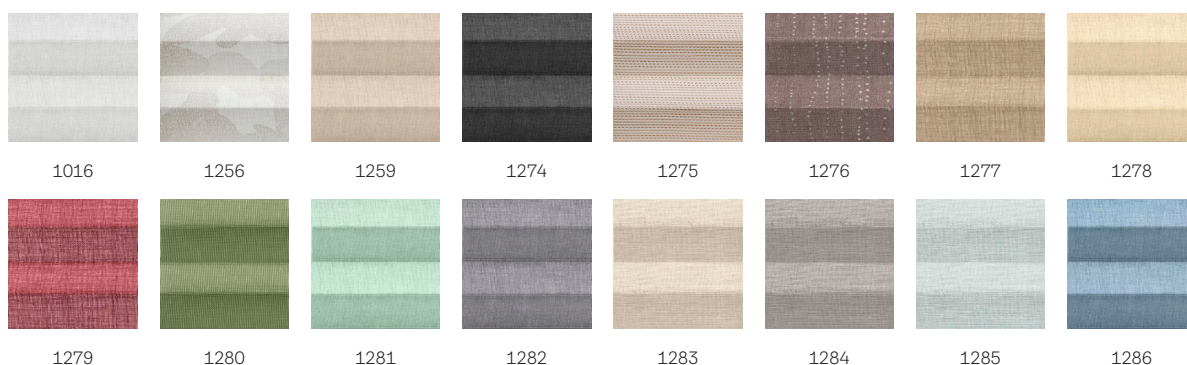

# VELUX lichttemperend plisségordijn FHL

**VELUX®**

VELUX lichttemperend plisségordijnen geven een groter gevoel van privacy en elegante lichteffecten die uw ruimte in aangenaam, zacht licht laten baden. De handige 'zwevende' plisségordijn kan overal in het raam worden geplaatst. Zo past u het invallende licht aan, terwijl u nog steeds naar buiten kunt kijken. VELUX plisségordijnen zijn verkrijgbaar in diverse kleuren en stijlen. VELUX gordijnen met witte zijprofielen passen perfect bij uw witte VELUX dakvensters.

## Kleuren en patronen

---

Er is een ruime keuze aan kleuren en dessins voor VELUX binnengordijnen. Wel is het zo dat enkele gordijnvarianten slechts in een beperkt aantal kleuren verkrijgbaar zijn. Elke kleur en dessinoptie heeft een unieke code. Voeg bij het bestellen van uw producten de code van uw keuze toe aan het betreffende type gordijn.